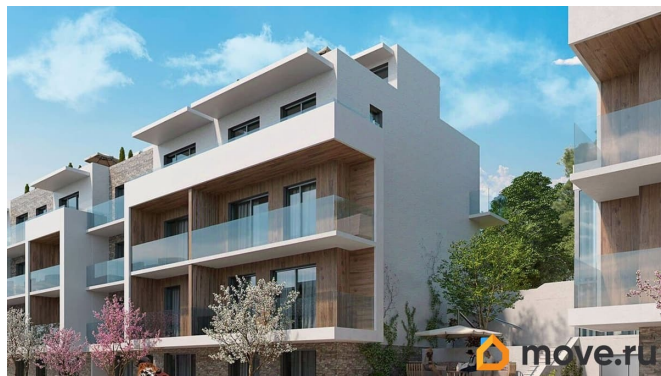

🕒 Создано: 25.07.2025 в 18:29

🔄 Обновлено: 13.04.2026 в 15:27

Крым, Ялта, улица Халтурина, 36А

34 990 000 ₺

Крым, Ялта, улица Халтурина, 36А

Квартира

Количество комнат

3

да

Год сдачи

2 квартал 2026 г.

Покупка в ипотеку

да

возможна ипотека, лифт

Описание

ЖК «Миндаль» эко-квартал в окружении миндальных деревьев, сочетающий в себе городской уровень комфорта, санаторное оздоровление организма и ощущение уюта загородной жизни. Мягкий субтропический климат. Солнце сияет 2250 часов в году. Купальный сезон - 6 месяцев. Дом находится на самой видовой из трёх вершин ялтинского горного амфитеатра, холме Дарсан, с которого открывается панорамный вид на захватывающие дух крымские горы и сверкающую гладь манящего Чёрного моря. Жилой квартал «Миндаль» расположен в Ялте — природной сокровищнице южного берега Крыма, почти круглогодично залитой солнечным светом. В пяти минутах езды от ялтинской набережной и благоустроенного пляжа. В шаговой доступности — парки с целебными растениями, аллея с потрясающими воображение миндальными деревьями и ялтинский горно-лесной заповедник. Безбарьерная среда, уличное пространство квартала удобно и безопасно для всех жителей благодаря безбарьерной среде и полному отсутствию автомобилей. Трёхэтажная подземная парковка на 98 парковочных мест, зарядки для электромобилей и автомойка. Детская игровая площадка, игровая зона выполнена из экологичных и безопасных материалов,