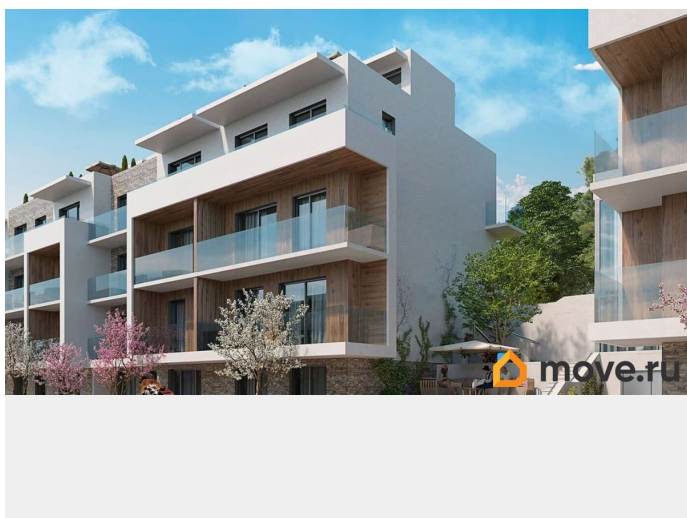

позволяющих маленьким жителям развивать ловкость и сообразительность. В доме есть детская игровая комната с системой видеонаблюдения, где квалифицированный персонал организует досуг для ребят разных возрастов. Аллея с целебными растениями, места для спокойного отдыха можно найти на всей территории: лавочки и деревянные настилы окружены целебными крымскими растениями. Консьерж-служба решит любые бытовые вопросы: такси, билеты в театр или на самолёт, вызовет мастера по ремонту, организует уборку, отправит подарок. Зона спорта включает спортзал с отделением для фитнеса и йоги. SPA-зона имеет сауну с хамамом и холодной купелью. На территории оборудована зона Воркаута с разнообразными тренажерами, турниками и спортивными снарядами. В здании паркинга есть кладовые места. Внутри дома предусмотрено место для хранения сезонных вещей и спортивного инвентаря.