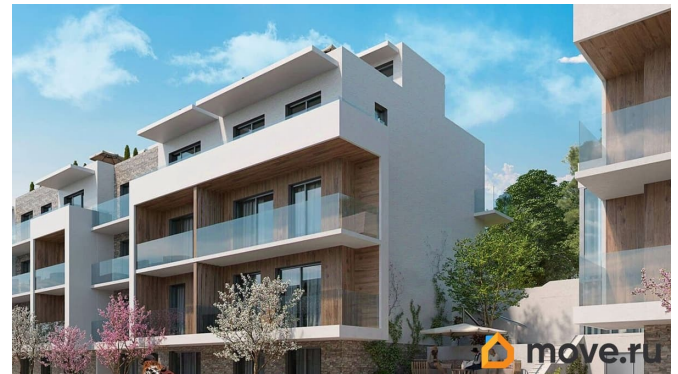

🕒 Создано: 25.07.2025 в 18:29

🔄 Обновлено: 17.04.2026 в 14:54

Крым, Ялта, улица Халтурина, 36А

34 990 000 ₺

Крым, Ялта, улица Халтурина, 36А

Квартира

Количество комнат

3

Высота потолков

2.92 м

Площадь кухни

10 м²

Общая площадь

148.64 м²

Этаж

3/4

Детали объекта

Тип сделки

Продам

Раздел

[Квартиры](#)

Тип балкона

балкон

Тип санузла

совмещенный

Ремонт

с отделкой

Квартира в новостройке

<https://krim.move.ru/objects/9283474153>

Магазин новостроек, Магазин новостроек
79584956173

для заметок