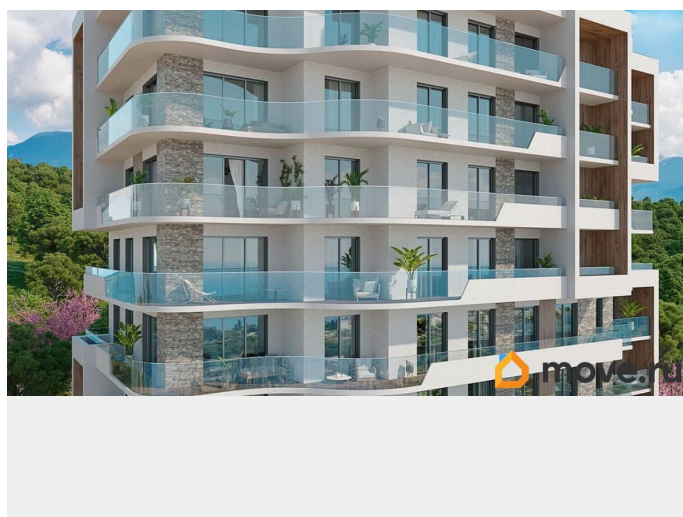

позволяющих маленьким жителям развивать ловкость и сообразительность. В доме есть детская игровая комната с системой видеонаблюдения, где квалифицированный персонал организует досуг для ребят разных возрастов. Аллея с целебными растениями, места для спокойного отдыха можно найти на всей территории: лавочки и деревянные настилы окружены целебными крымскими растениями. Консьерж-служба решит любые бытовые вопросы: такси, билеты в театр или на самолёт, вызовет мастера по ремонту, организует уборку, отправит подарок. Зона спорта включает спортзал с отделением для фитнеса и йоги. SPA-зона имеет сауну с хамамом и холодной купелью. На территории оборудована зона Воркаута с разнообразными тренажерами, турниками и спортивными снарядами. В здании паркинга есть кладовые места. Внутри дома предусмотрено место для хранения сезонных вещей и спортивного инвентаря.