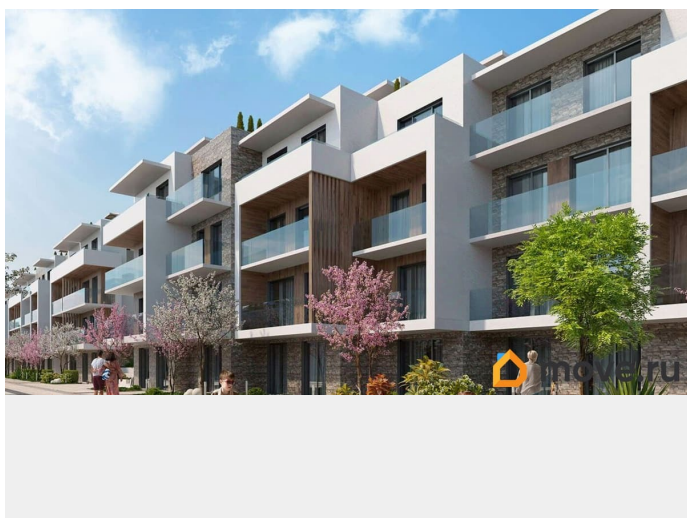

позволяющих маленьким жителям развивать ловкость и сообразительность. В доме есть детская игровая комната с системой видеонаблюдения, где квалифицированный персонал организует досуг для ребят разных возрастов. Аллея с целебными растениями, места для спокойного отдыха можно найти на всей территории: лавочки и деревянные настилы окружены целебными крымскими растениями. Консьерж-служба решит любые бытовые вопросы: такси, билеты в театр или на самолёт, вызовет мастера по ремонту, организует уборку, отправит подарок. Зона спорта включает спортзал с отделением для фитнеса и йоги. SPA-зона имеет сауну с хамамом и холодной купелью. На территории оборудована зона Воркаута с разнообразными тренажерами, турниками и спортивными снарядами. В здании паркинга есть кладовые места. Внутри дома предусмотрено место для хранения сезонных вещей и спортивного инвентаря.