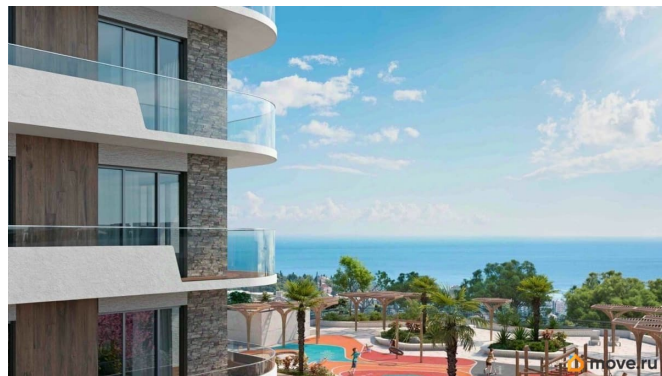

для заметок

этаже. Жилой квартал «Миндаль» расположен в Ялте - природной сокровищнице южного берега Крыма, почти круглогодично залитой солнечным светом. В трёх минутах езды от ялтинской набережной и благоустроенного пляжа. В шаговой доступности - аллея с целебными растениями, потрясающими воображение миндальными деревьями и ялтинским горно-лесным заповедником. Дома и таунхаусы находятся на самой высокой из трёх вершин ялтинского горного амфитеатра, холме Дарсан, с которого открывается панорамный вид на захватывающие дух крымские горы и сверкающую гладь манящего Чёрного моря. В жилом квартале «Миндаль» каждый сможет найти жилье себе по душе. Здесь имеются несколько видов таунхаусов, а также многоэтажный дом с квартирами различной планировки.