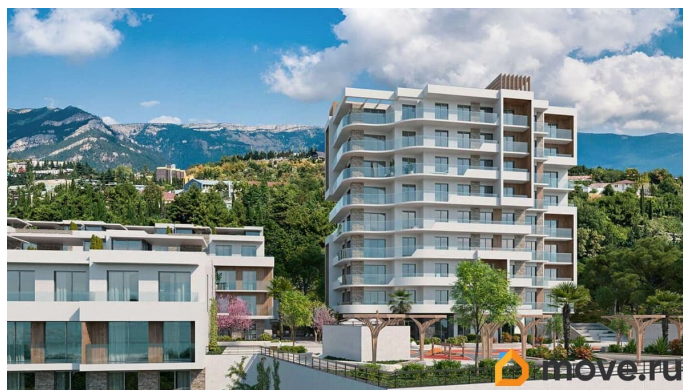

позволяющих маленьким жителям развивать ловкость и сообразительность. В доме есть детская игровая комната с системой видеонаблюдения, где квалифицированный персонал организует досуг для ребят разных возрастов. Аллея с целебными растениями, места для спокойного отдыха можно найти на всей территории: лавочки и деревянные настилы окружены целебными крымскими растениями. Консьерж-служба решит любые бытовые вопросы: такси, билеты в театр или на самолёт, вызовет мастера по ремонту, организует уборку, отправит подарок. Зона спорта включает спортзал с отделением для фитнеса и йоги. SPA-зона имеет сауну с хамамом и холодной купелью. На территории оборудована зона Воркаута с разнообразными тренажерами, турниками и спортивными снарядами. В здании паркинга есть кладовые места. Внутри дома предусмотрено место для хранения сезонных вещей и спортивного инвентаря.