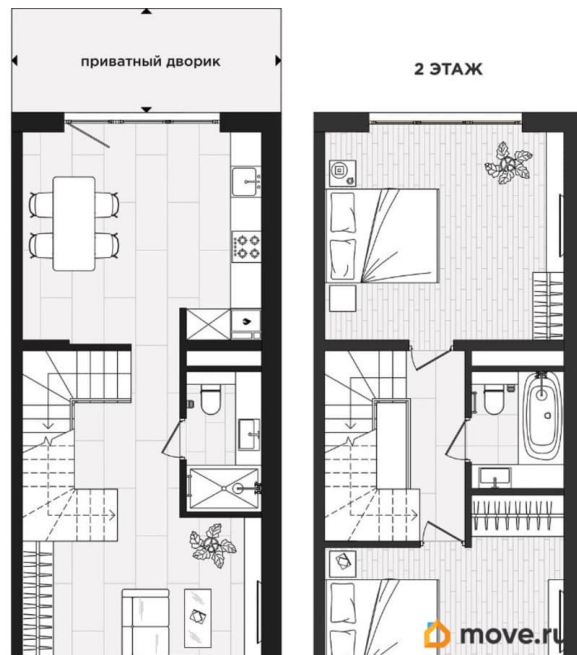

Квартира

Количество комнат

2

Высота потолков

2.92 м

Общая площадь

91.8 м²

Этаж

Квартира в новостройке

да

Год сдачи

2 квартал 2026 г.

лифт

Описание

Продаётся 2-комнатная квартира в

строющемся доме (Корпус 3), срок сдачи: II-кв. 2026, общей площадью 91.8 кв.м., на 1 этаже. Жилой квартал «Миндаль» расположен в Ялте - природной сокровищнице южного берега Крыма, почти круглогодично залитой солнечным светом. В трёх минутах езды от ялтинской набережной и благоустроенного пляжа. В шаговой доступности - аллея с целебными растениями, потрясающими воображение миндальными деревьями и ялтинским горно-лесным заповедником. Дома и таунхаусы находятся на самой высокой из трёх вершин ялтинского горного амфитеатра, холме Дарсан, с которого открывается панорамный вид на захватывающие дух крымские горы и сверкающую гладь манящего Чёрного моря. В жилом квартале «Миндаль» каждый сможет найти жилье себе по душе. Здесь имеются несколько видов таунхаусов, а также многоэтажный дом с квартирами различной планировки.