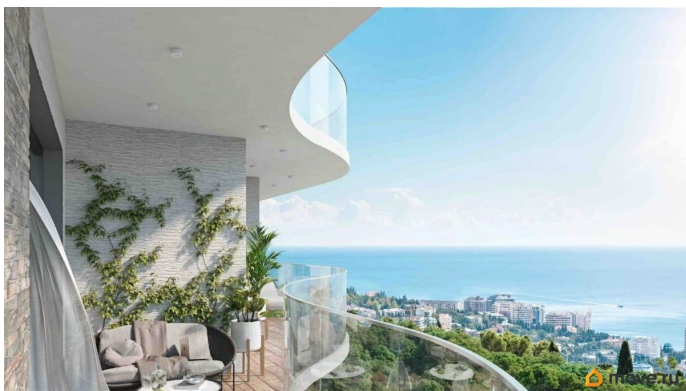

Квартира в новостройке

да

Год сдачи

2 квартал 2026 г.

лифт

Описание

Продаётся 2-комнатная квартира в

строющемся доме (Корпус 3), срок сдачи: II-кв. 2026, общей площадью 91.8 кв.м., на 1 этаже. Жилой квартал «Миндаль» расположен в Ялте - природной сокровищнице южного берега Крыма, почти круглогодично залитой солнечным светом. В трёх минутах езды от ялтинской набережной и благоустроенного пляжа. В шаговой доступности - аллея с целебными растениями, потрясающими воображение миндальными деревьями и ялтинским горно-лесным заповедником. Дома и таунхаусы находятся на самой высокой из трёх вершин ялтинского горного амфитеатра, холме Дарсан, с которого открывается панорамный вид на захватывающие дух крымские горы и сверкающую гладь манящего Чёрного моря. В жилом квартале «Миндаль» каждый сможет найти жилье себе по душе. Здесь имеются несколько видов таунхаусов, а также многоэтажный дом с квартирами различной планировки.