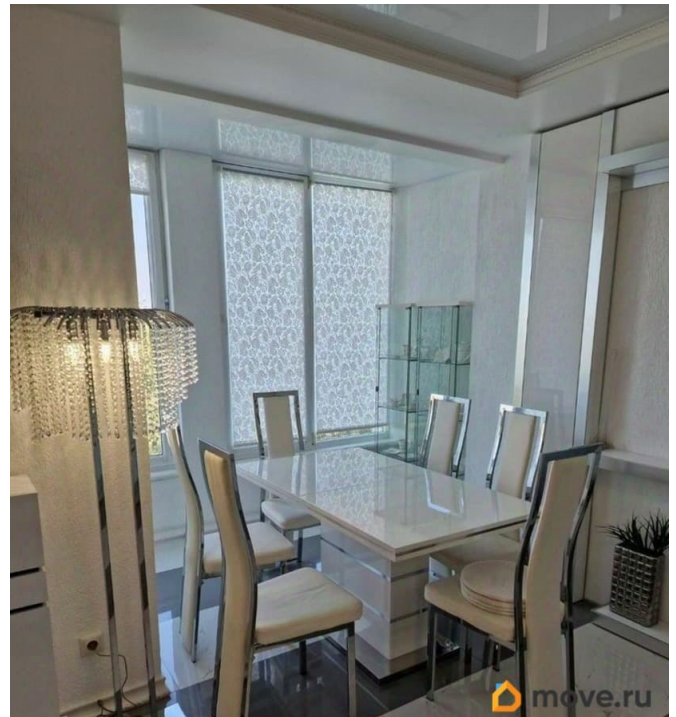

Описание

Объект 1482. Продается 2-х комнатная квартира в курортной части города. Дом со своей закрытой территорией, парковочными местами, выходом в парк с детскими площадками, фонтаном, дельфинарий, до центральной набережной Фрунзе 5 минут пешком. Квартира на 4-м этаже, подъезд чистый, с широкими лестничными пролетами, есть лифт, окна выходят на сторону парка. В квартире выполнен современный дизайнерский ремонт, вся площадь просторная, совмещенный санузел с ванной, кухня-гостиная, большая спальня. Установлен двухконтурный котел, тёплые полы, кондиционер. в шаговой доступности вся необходимая для жизни инфраструктура. До моря можно дойти пешком 5 минут.