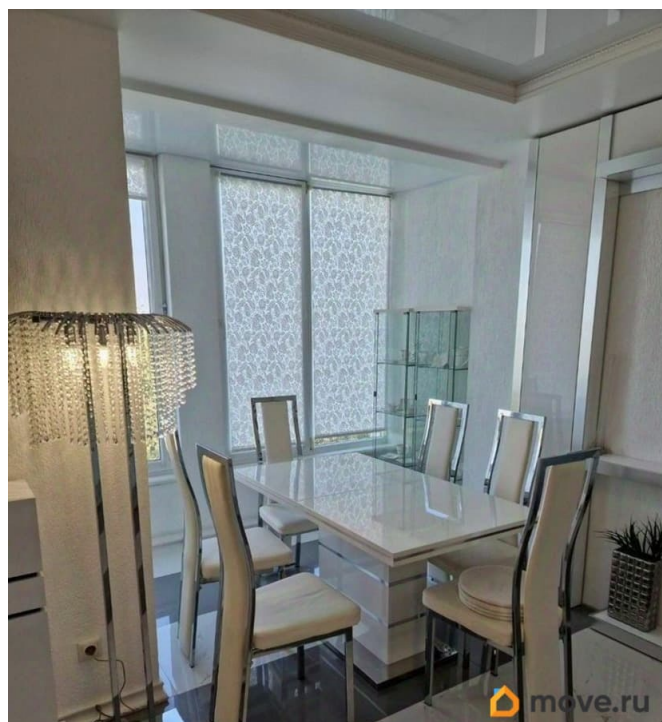

Описание

Объект 1482. Продается 2-х комнатная квартира в курортной части города. Дом со своей закрытой территорией, парковочными местами, выходом в парк с детскими площадками, фонтаном, дельфинарий, до центральной набережной Фрунзе 5 минут пешком. Квартира на 4-м этаже, подъезд чистый, с широкими лестничными пролетами, есть лифт, окна выходят на сторону парка. В квартире выполнен современный дизайнерский ремонт, вся площадь просторная, совмещенный санузел с ванной, кухня-гостиная, большая спальня. Установлен двухконтурный котел, тёплые полы, кондиционер. в шаговой доступности вся необходимая для жизни инфраструктура. До моря можно дойти пешком 5 минут.