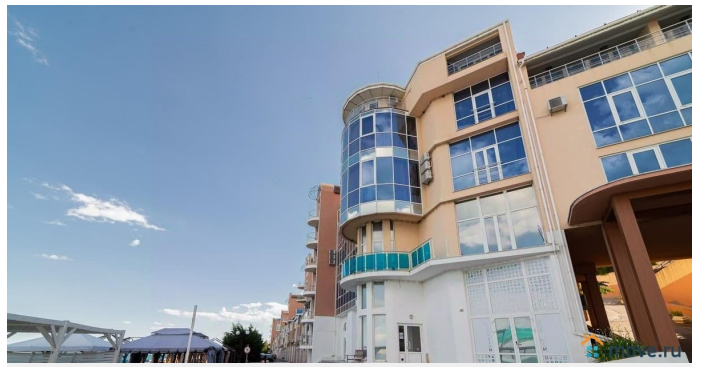

возможна ипотека, лифт, парковка

Описание

Апартамент в ЖК Лазурный Элит 70 Площадь 79,9 кв.м Первая линия, терраса, вид на море Лазурный Элит это уникальный комплекс апартаментов и коттеджей на живописном берегу моря. Наш объект расположен рядом с Алуштой, так же к Ялте всего 15-20 минут на огороженной и охраняемой территории площадью 3,5 га. Здесь вас ожидают безопасность, спокойствие и гармония идеальное место для отдыха от городской суеты. В нашем комплексе вы найдете прекрасные апартаменты с видом на море, расположенные в первой линии. Корпус шестиэтажный, и каждый апартамент выполнен с отделкой и оснащен газовым котлом. Во второй линии расположены еще более просторные апартаменты с хорошей отделкой и новой сантехникой. На третьей линии вы найдете апартаменты с потрясающим видом на море, частичной отделкой и коттеджи на четыре семьи. Также у нас имеются варианты готовых к проживанию апартаментов, полностью укомплектованы для жизни или отдыха. Все апартаменты в первой, второй и третьей

линии оборудованы просторными террасами, где вы сможете наслаждаться великолепным видом на горы и Черное море, любясь его восходами и закатами. На нашем собственном пляже, всего в двух минутах ходьбы от Лазурного Элит, вы сможете насладиться чистейшим морем, так как он находится вдали от больших населенных пунктов. На набережной у нас есть навесы и шезлонги для вашего комфорта. Владельцы апартаментов и коттеджей также смогут воспользоваться рестораном и магазином, а для детей есть детская площадка и дворик с мангалом. Развлекательные заведения и центральная набережная Алушты и Ялты находятся всего в 10-15 минутах езды от нашего комплекса. Расстояние до ближайшего аэропорта составляет 71 км, до Алушты 8 км, до Ялты 32 км. Приезжайте наслаждаться свежим воздухом, южной растительностью, лазурным морем и тишиной, которую можно найти только вдали от шума города!