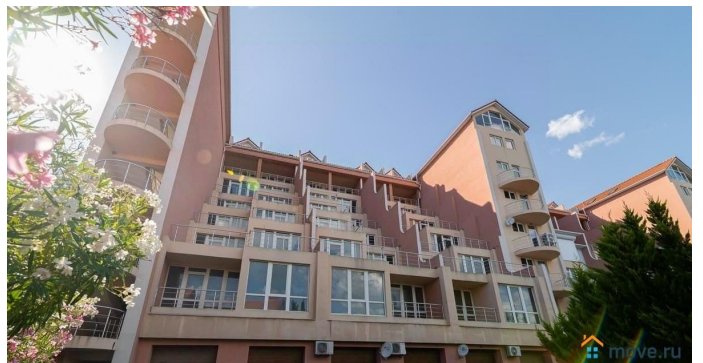

линии оборудованы просторными террасами, где вы сможете наслаждаться великолепным видом на горы и Черное море, любясь его восходами и закатами. На нашем собственном пляже, всего в двух минутах ходьбы от Лазурного Элит, вы сможете насладиться чистейшим морем, так как он находится вдали от больших населенных пунктов. На набережной у нас есть навесы и шезлонги для вашего комфорта. Владельцы апартаментов и коттеджей также смогут воспользоваться рестораном и магазином, а для детей есть детская площадка и дворик с мангалом. Развлекательные заведения и центральная набережная Алушты и Ялты находятся всего в 10-15 минутах езды от нашего комплекса. Расстояние до ближайшего аэропорта составляет 71 км, до Алушты 8 км, до Ялты 32 км. Приезжайте наслаждаться свежим воздухом, южной растительностью, лазурным морем и тишиной, которую можно найти только вдали от шума города!