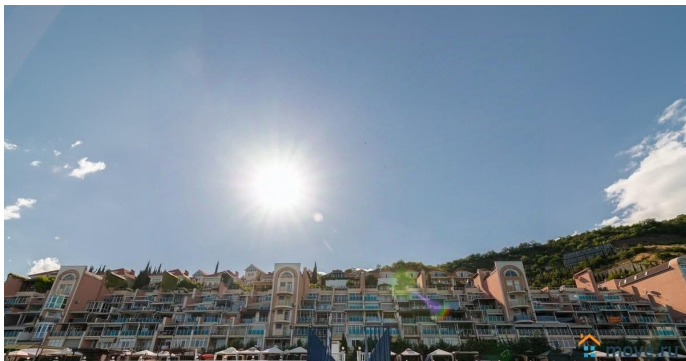

возможна ипотека, лифт, парковка

Описание

Апартамент в ЖК Лазурный Элит 70 Площадь 79,9 кв.м Первая линия, терраса, вид на море Лазурный Элит это уникальный комплекс апартаментов и коттеджей на живописном берегу моря. Наш объект расположен рядом с Алуштой, так же к Ялте всего 15-20 минут на огороженной и охраняемой территории площадью 3,5 га. Здесь вас ожидают безопасность, спокойствие и гармония идеальное место для отдыха от городской суеты. В нашем комплексе вы найдете прекрасные апартаменты с видом на море, расположенные в первой линии. Корпус шестиэтажный, и каждый апартамент выполнен с отделкой и оснащен газовым котлом. Во второй линии расположены еще более просторные апартаменты с хорошей отделкой и новой сантехникой. На третьей линии вы найдете апартаменты с потрясающим видом на море, частичной отделкой и коттеджи на четыре семьи. Также у нас имеются варианты готовых к проживанию апартаментов, полностью укомплектованы для жизни или отдыха. Все апартаменты в первой, второй и третьей

линии оборудованы просторными террасами, где вы сможете наслаждаться великолепным видом на горы и Черное море, любясь его восходами и закатами. На нашем собственном пляже, всего в двух минутах ходьбы от Лазурного Элит, вы сможете насладиться чистейшим морем, так как он находится вдали от больших населенных пунктов. На набережной у нас есть навесы и шезлонги для вашего комфорта. Владельцы апартаментов и коттеджей также смогут воспользоваться рестораном и магазином, а для детей есть детская площадка и дворик с мангалом. Развлекательные заведения и центральная набережная Алушты и Ялты находятся всего в 10-15 минутах езды от нашего комплекса. Расстояние до ближайшего аэропорта составляет 71 км, до Алушты 8 км, до Ялты 32 км. Приезжайте наслаждаться свежим воздухом, южной растительностью, лазурным морем и тишиной, которую можно найти только вдали от шума города!