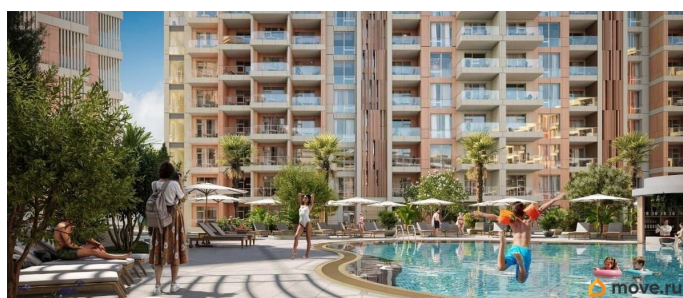

да

Год сдачи

2 квартал 2029 г.

лифт

Описание

Продаются 2-комнатные апартаменты в строящемся доме (Этап 2 (Секции 1-3)), срок сдачи: II-кв. 2029, общей площадью 71.7 кв.м., на 6 этаже. «Тамерун» - морская резиденция на Западном берегу Крыма,

для заметок

между городами Евпатория и Саки. Комплекс апартаментов «Татерин» - альтернатива зарубежным курортам. В солнечной резиденции есть всё для жизни и интересного отдыха: собственный песчаный пляж и теннисный корт, бассейны с морской водой, рестораны и летнее кафе, зона СПА и фитнес-центр, общественно-деловые пространства и подземный паркинг.