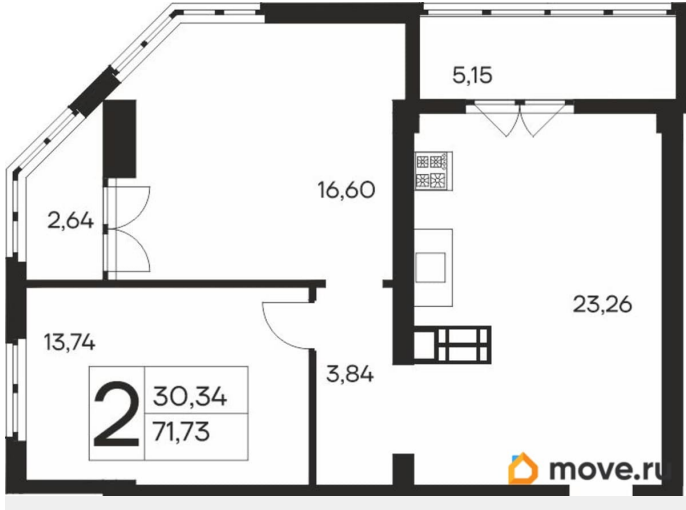

этаже. Новый жилой комплекс «Ай-Петри» от застройщика «Интерстрой» расположен по адресу Республика Крым, Ялта, улица Кирова