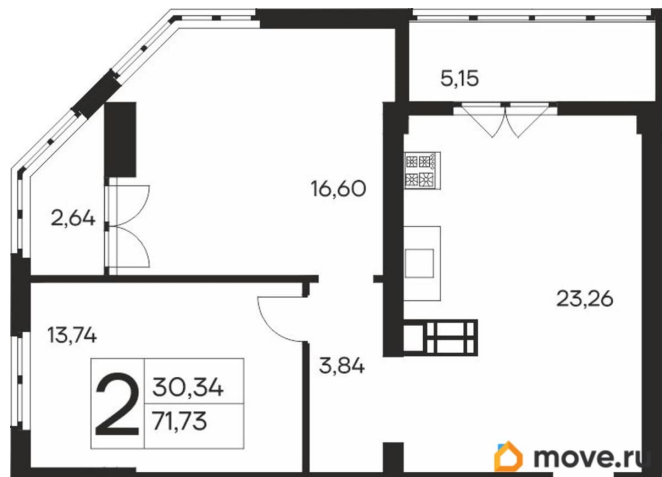

20 469 210 ₺

Квартира

Количество комнат

2

Высота потолков

2.7 м

Общая площадь

71.73 м²

Этаж

17/19

Детали объекта

Тип сделки

Продам

Раздел

[Квартиры](#)

Ремонт

без отделки

Квартира в новостройке

да

Год сдачи

4 квартал 2027 г.

лифт, парковка

Описание

Продаётся 2-комнатная квартира в строящемся доме (Дом 1), срок сдачи: IV-кв. 2027, общей площадью 71.73 кв.м., на 17

для заметок