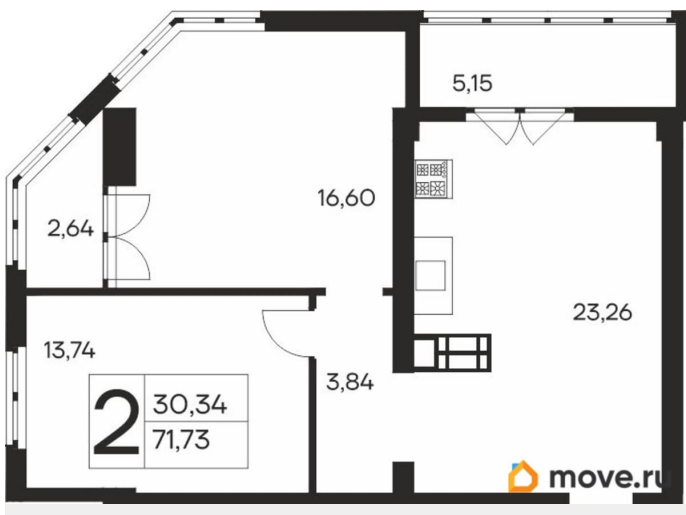

20 469 210 ₺

для заметок

Квартира

Количество комнат

2

Высота потолков

2.7 м

Общая площадь

71.73 м²

Этаж

15/19

Детали объекта

Тип сделки

Продам

Раздел

[Квартиры](#)

Продаётся 2-комнатная квартира в строящемся доме (Дом 1), срок сдачи: IV-кв. 2027, общей площадью 71.73 кв.м., на 15

этаже. Новый жилой комплекс «Ай-Петри» от застройщика «Интерстрой» расположен по адресу Республика Крым, Ялта, улица Кирова