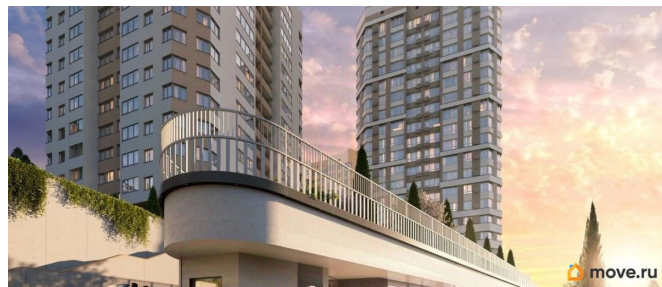

## Описание

Продаётся 2-комнатная квартира в строящемся доме (Дом 1), срок сдачи: IV-кв. 2027, общей площадью 71.73 кв.м., на 19

этаже. Новый жилой комплекс «Ай-Петри» от застройщика «Интерстрой» расположен по адресу Республика Крым, Ялта, улица Кирова