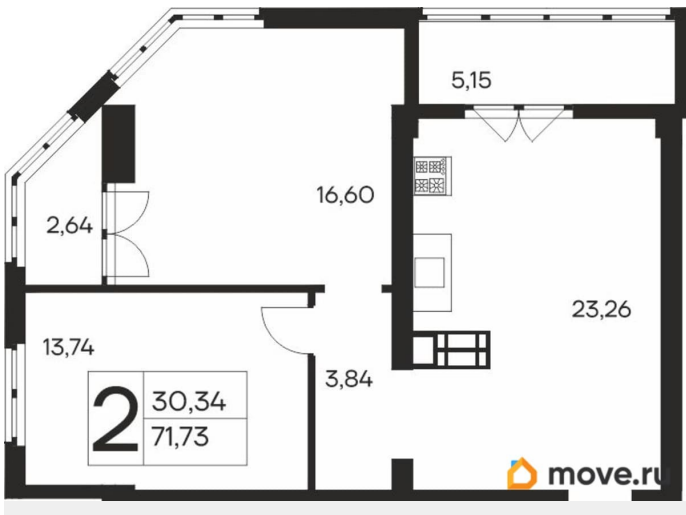

## Квартира

Количество комнат

2

Высота потолков

2.7 м

Общая площадь

71.73 м<sup>2</sup>

Этаж

## Описание

Продаётся 2-комнатная квартира в строящемся доме (Дом 1), срок сдачи: IV-кв. 2027, общей площадью 71.73 кв.м., на 19

этаже. Новый жилой комплекс «Ай-Петри» от застройщика «Интерстрой» расположен по адресу Республика Крым, Ялта, улица Кирова