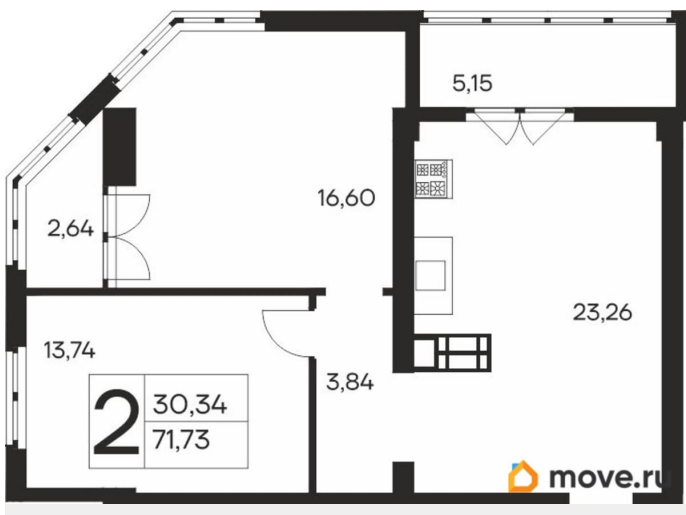

## Квартира

Количество комнат

2

Высота потолков

2.7 м

Общая площадь

71.73 м<sup>2</sup>

Этаж

## Описание

Продаётся 2-комнатная квартира в строящемся доме (Дом 1), срок сдачи: IV-кв. 2027, общей площадью 71.73 кв.м., на 19

этаже. Новый жилой комплекс «Ай-Петри» от застройщика «Интерстрой» расположен по адресу Республика Крым, Ялта, улица Кирова