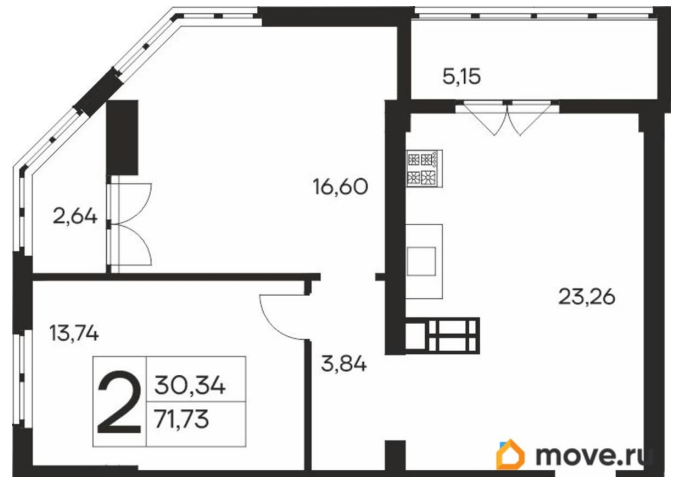

🕒 Создано: 09.04.2026 в 12:03

🔄 Обновлено: 16.04.2026 в 17:27

ИнтерСтрой, ИнтерСтрой

79942512484

17 958 660 ₺

для заметок

Квартира

Количество комнат

2

Высота потолков

2.7 м

Общая площадь

71.73 м²

Этаж

15/19

Детали объекта

Год сдачи

4 квартал 2027 г.

лифт, парковка

Описание

Продаётся 2-комнатная квартира в строящемся доме (Дом 1), срок сдачи: IV-кв. 2027, общей площадью 71.73 кв.м., на 15

этаже. Новый жилой комплекс «Ай-Петри» от застройщика «Интерстрой» расположен по адресу Республика Крым, Ялта, улица Кирова