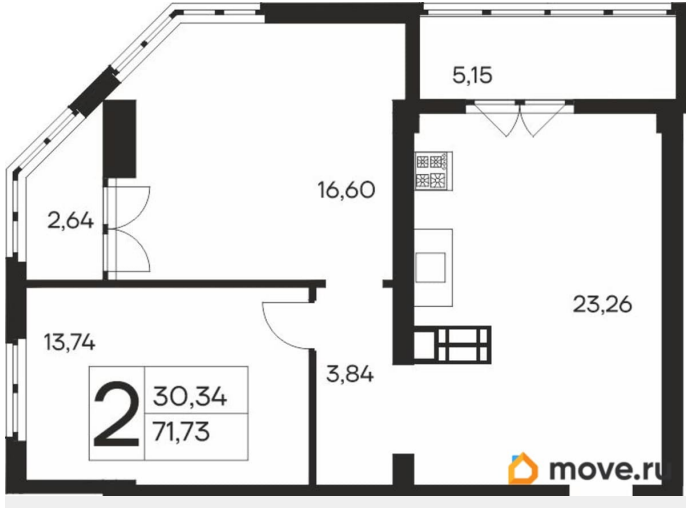

2

Высота потолков

2.7 м

Общая площадь

71.73 м²

Этаж

15/19

Детали объекта

Год сдачи

4 квартал 2027 г.

лифт, парковка

Описание

Продаётся 2-комнатная квартира в строящемся доме (Дом 1), срок сдачи: IV-кв. 2027, общей площадью 71.73 кв.м., на 15

этаже. Новый жилой комплекс «Ай-Петри» от застройщика «Интерстрой» расположен по адресу Республика Крым, Ялта, улица Кирова