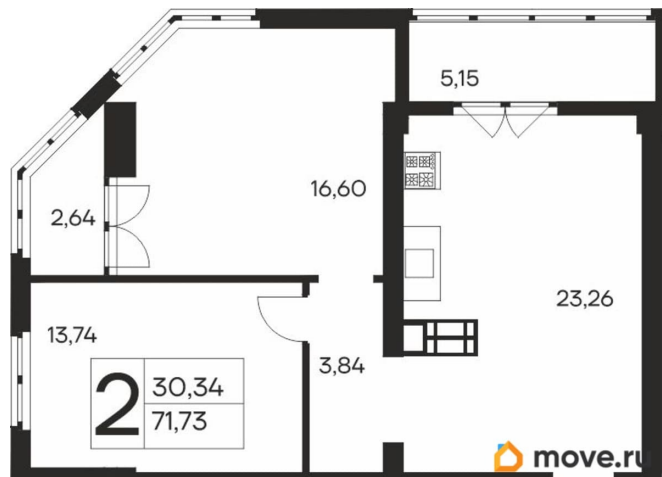

18 317 310 ₺

Квартира

Количество комнат

2

Общая площадь

71.73 м²

Этаж

13/19

Детали объекта

Тип сделки

Продам

Раздел

[Квартиры](#)

Квартира в новостройке

да

Год сдачи

4 квартал 2027 г.

лифт, парковка

Описание

Продаётся 2-комнатная квартира в строящемся доме (Дом 1), срок сдачи: IV-кв. 2027, общей площадью 71.73 кв.м., на 13 этаже. Новый жилой комплекс «Ай-Петри» от застройщика «Интерстрой» расположен по адресу Республика Крым, Ялта, улица Кирова

для заметок