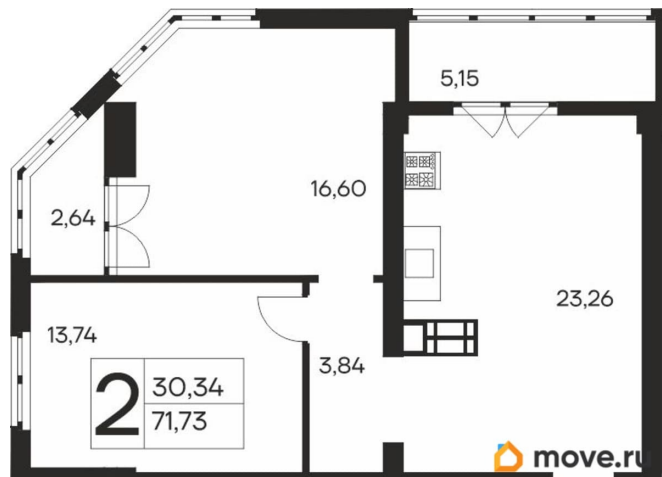

18 317 310 ₺

Квартира

Количество комнат

2

Общая площадь

71.73 м²

Этаж

19/19

Детали объекта

Тип сделки

Продам

Раздел

[Квартиры](#)

Квартира в новостройке

да

Год сдачи

4 квартал 2027 г.

лифт, парковка

Описание

Продаётся 2-комнатная квартира в строящемся доме (Дом 1), срок сдачи: IV-кв. 2027, общей площадью 71.73 кв.м., на 19 этаже. Новый жилой комплекс «Ай-Петри» от застройщика «Интерстрой» расположен по адресу Республика Крым, Ялта, улица Кирова

для заметок