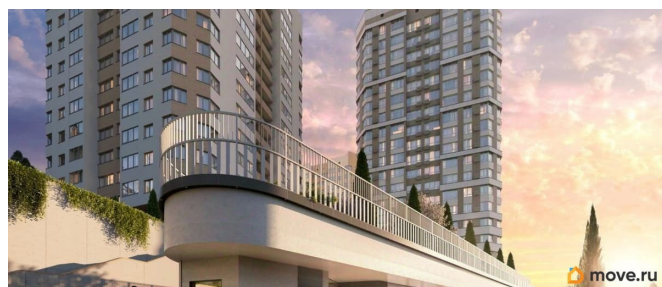

🕒 Создано: 09.04.2026 в 14:13

🔄 Обновлено: 15.04.2026 в 09:40

20 469 210 ₺

Квартира

Количество комнат

2

Общая площадь

71.73 м²

Этаж

19/19

Детали объекта

Тип сделки

Продам

Раздел

[Квартиры](#)

Квартира в новостройке

да

Год сдачи

4 квартал 2027 г.

лифт, парковка

Описание

Продаётся 2-комнатная квартира в строящемся доме (Дом 1), срок сдачи: IV-кв. 2027, общей площадью 71.73 кв.м., на 19 этаже. Новый жилой комплекс «Ай-Петри» от застройщика «Интерстрой» расположен по адресу Республика Крым, Ялта, улица Кирова

<https://krim.move.ru/objects/9293615832>

Магазин новостроек, Магазин новостроек

79014946974

для заметок