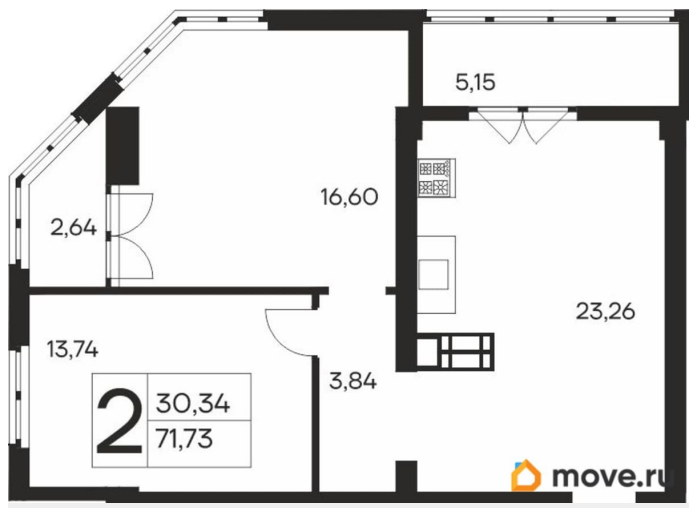

этаже. Новый жилой комплекс «Ай-Петри» от застройщика «Интерстрой» расположен по адресу Республика Крым, Ялта, улица Кирова