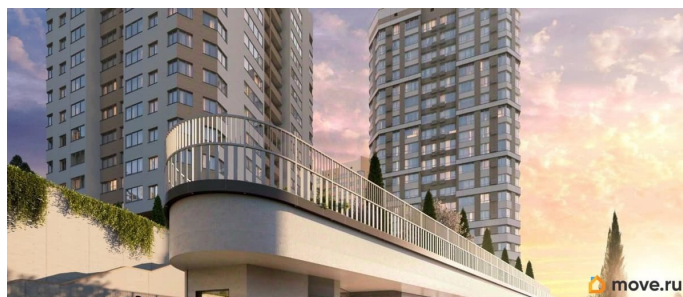

без отделки

Квартира в новостройке

да

Год сдачи

4 квартал 2027 г.

лифт, парковка

Описание

Продаётся 2-комнатная квартира в строящемся доме (Дом 1), срок сдачи: IV-кв. 2027, общей площадью 71.73 кв.м., на 19

для заметок

этаже. Новый жилой комплекс «Ай-Петри» от застройщика «Интерстрой» расположен по адресу Республика Крым, Ялта, улица Кирова

Move.ru - вся недвижимость России