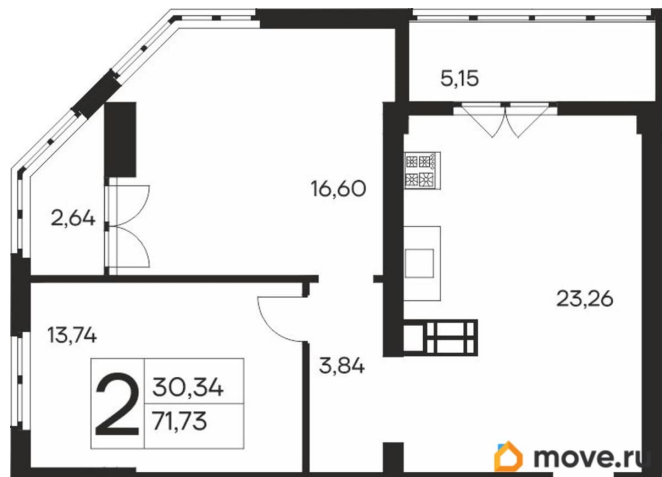

17 958 660 ₺

Квартира

Количество комнат

2

Высота потолков

2.7 м

Общая площадь

71.73 м²

Этаж

19/19

Детали объекта

Тип сделки

Продам

Раздел

[Квартиры](#)

Ремонт

без отделки

Квартира в новостройке

да

Год сдачи

4 квартал 2027 г.

лифт, парковка

Описание

Продаётся 2-комнатная квартира в строящемся доме (Дом 1), срок сдачи: IV-кв. 2027, общей площадью 71.73 кв.м., на 19

для заметок