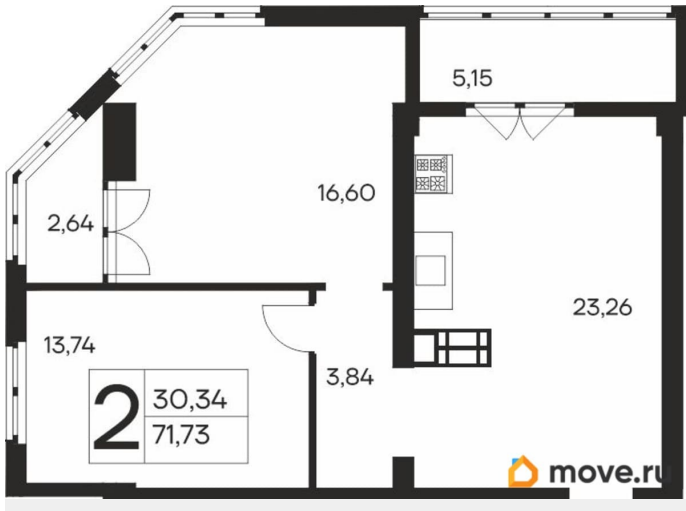

2.7 м

Общая площадь

71.73 м²

Этаж

16/19

Детали объекта

Тип сделки

Продам

лифт, парковка

Описание

Продаётся 2-комнатная квартира в строящемся доме (Дом 1), срок сдачи: IV-кв. 2027, общей площадью 71.73 кв.м., на 16

для заметок

этаже. Новый жилой комплекс «Ай-Петри» от застройщика «Интерстрой» расположен по адресу Республика Крым, Ялта, улица Кирова