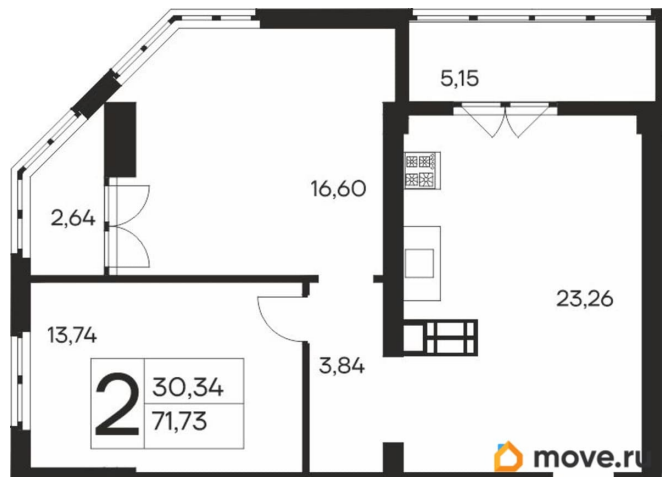

2.7 м

Общая площадь

71.73 м²

Этаж

16/19

Детали объекта

Тип сделки

Продам

лифт, парковка

Описание

Продаётся 2-комнатная квартира в строящемся доме (Дом 1), срок сдачи: IV-кв. 2027, общей площадью 71.73 кв.м., на 16

для заметок

этаже. Новый жилой комплекс «Ай-Петри» от застройщика «Интерстрой» расположен по адресу Республика Крым, Ялта, улица Кирова