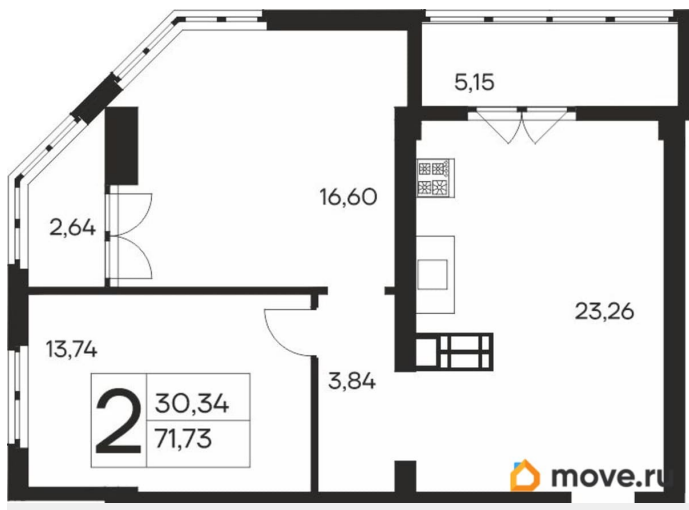

этаже. Новый жилой комплекс «Ай-Петри» от застройщика «Интерстрой» расположен по адресу Республика Крым, Ялта, улица Кирова