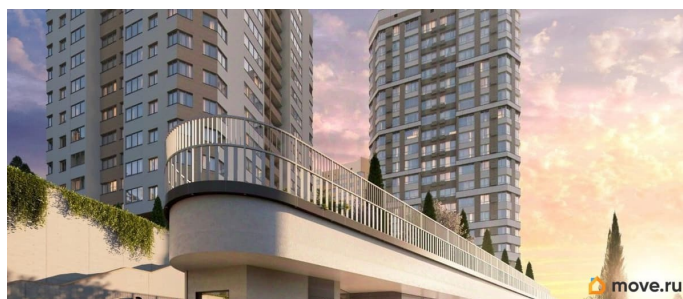

без отделки

Квартира в новостройке

да

Год сдачи

4 квартал 2027 г.

лифт, парковка

Описание

Продаётся 2-комнатная квартира в строящемся доме (Дом 1), срок сдачи: IV-кв. 2027, общей площадью 71.73 кв.м., на 19

для заметок

этаже. Новый жилой комплекс «Ай-Петри» от застройщика «Интерстрой» расположен по адресу Республика Крым, Ялта, улица Кирова

Move.ru - вся недвижимость России