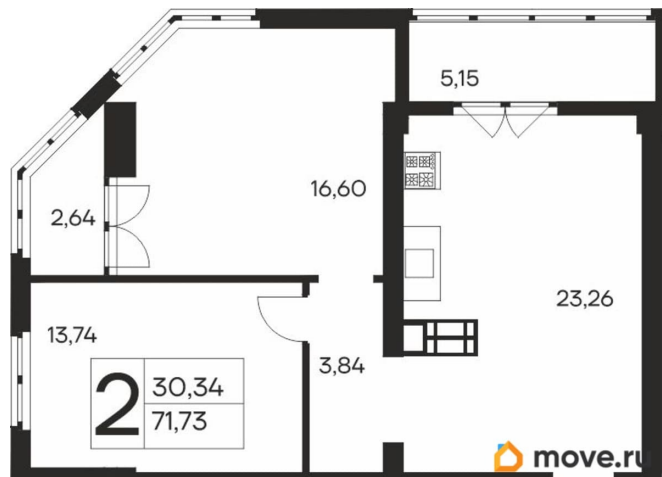

17 958 660 ₺

Квартира

Количество комнат

2

Общая площадь

71.73 м²

Этаж

19/19

Детали объекта

Тип сделки

Продам

Раздел

[Квартиры](#)

Квартира в новостройке

да

Год сдачи

4 квартал 2027 г.

лифт, парковка

Описание

Продаётся 2-комнатная квартира в строящемся доме (Дом 1), срок сдачи: IV-кв. 2027, общей площадью 71.73 кв.м., на 19 этаже. Новый жилой комплекс «Ай-Петри» от застройщика «Интерстрой» расположен по адресу Республика Крым, Ялта, улица Кирова

для заметок