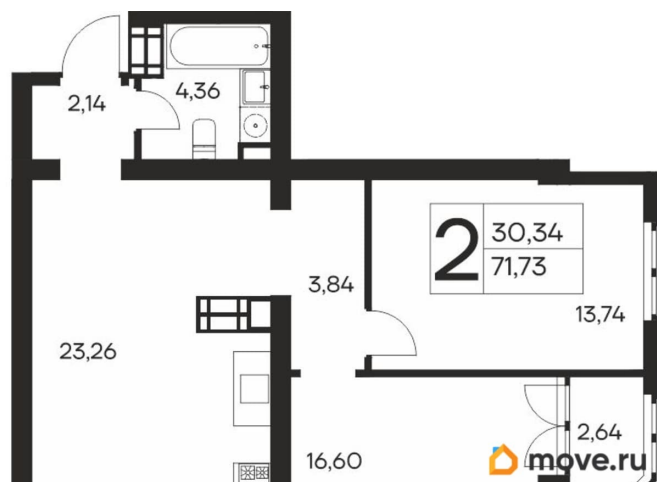

Создано: 09.04.2026 в 22:03

Обновлено: 15.04.2026 в 07:21

19 751 910 ₺

Квартира

Количество комнат

2

Общая площадь

71.73 м²

Этаж

13/19

Детали объекта

Тип сделки

Продам

Раздел

[Квартиры](#)

Квартира в новостройке

да

Год сдачи

4 квартал 2027 г.

лифт, парковка

Описание

Продаётся 2-комнатная квартира в строящемся доме (Дом 1), срок сдачи: IV-кв. 2027, общей площадью 71.73 кв.м., на 13 этаже. Новый жилой комплекс «Ай-Петри» от застройщика «Интерстрой» расположен по адресу Республика Крым, Ялта, улица Кирова

<https://krim.move.ru/objects/9293615092>

Магазин новостроек, Магазин новостроек

79014946974

для заметок