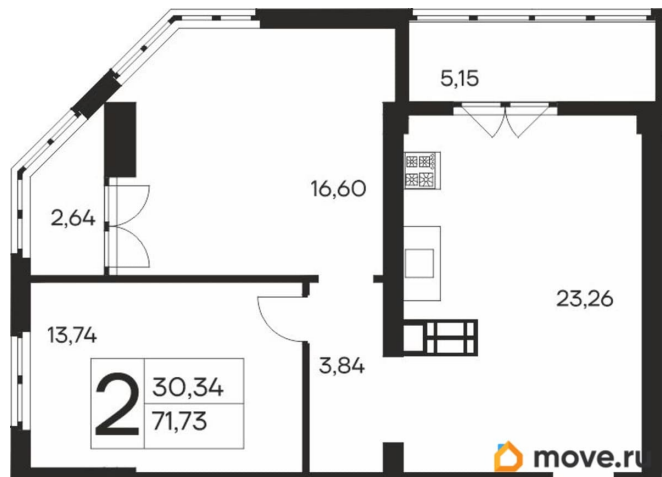

2

Высота потолков

2.7 м

Общая площадь

71.73 м²

Этаж

16/19

Детали объекта

Год сдачи

4 квартал 2027 г.

лифт, парковка

Описание

Продаётся 2-комнатная квартира в строящемся доме (Дом 1), срок сдачи: IV-кв. 2027, общей площадью 71.73 кв.м., на 16

этаже. Новый жилой комплекс «Ай-Петри» от застройщика «Интерстрой» расположен по адресу Республика Крым, Ялта, улица Кирова