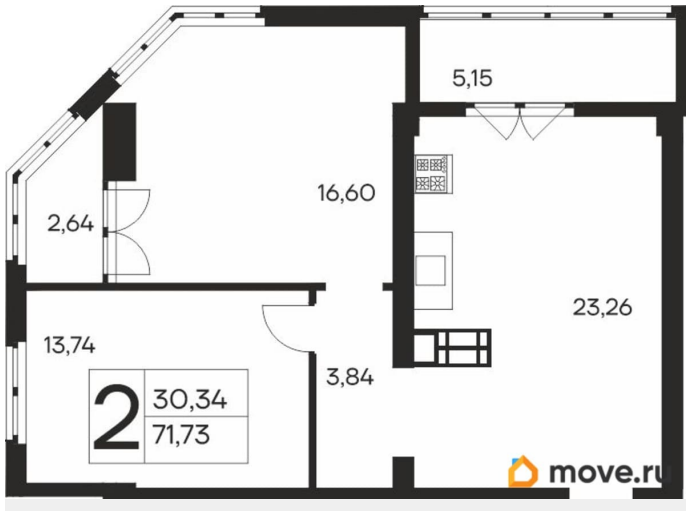

2

Высота потолков

2.7 м

Общая площадь

71.73 м²

Этаж

16/19

Детали объекта

Год сдачи

4 квартал 2027 г.

лифт, парковка

Описание

Продаётся 2-комнатная квартира в строящемся доме (Дом 1), срок сдачи: IV-кв. 2027, общей площадью 71.73 кв.м., на 16

этаже. Новый жилой комплекс «Ай-Петри» от застройщика «Интерстрой» расположен по адресу Республика Крым, Ялта, улица Кирова