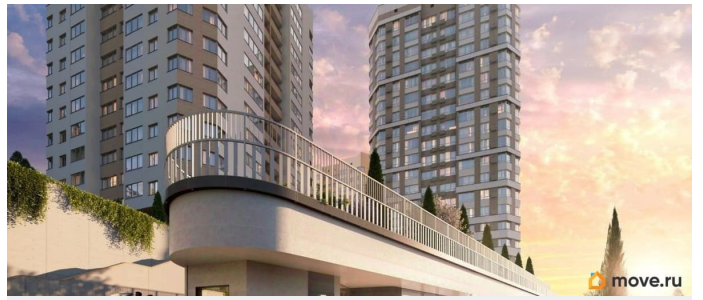

Раздел

[Квартиры](#)

Квартира в новостройке

да

Год сдачи

4 квартал 2027 г.

лифт, парковка

Описание

Продаётся 2-комнатная квартира в строящемся доме (Дом 1), срок сдачи: IV-кв. 2027, общей площадью 71.73 кв.м., на 16 этаже. Новый жилой комплекс «Ай-Петри» от застройщика «Интерстрой» расположен по адресу Республика Крым, Ялта, улица Кирова