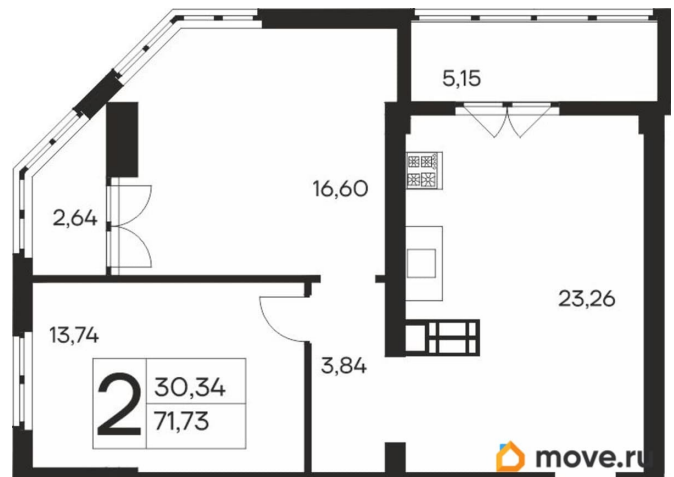

2

Общая площадь

71.73 м²

Этаж

16/19

Детали объекта

Тип сделки

Продам

Продаётся 2-комнатная квартира в строящемся доме (Дом 1), срок сдачи: IV-кв. 2027, общей площадью 71.73 кв.м., на 16 этаже. Новый жилой комплекс «Ай-Петри» от застройщика «Интерстрой» расположен по адресу Республика Крым, Ялта, улица Кирова