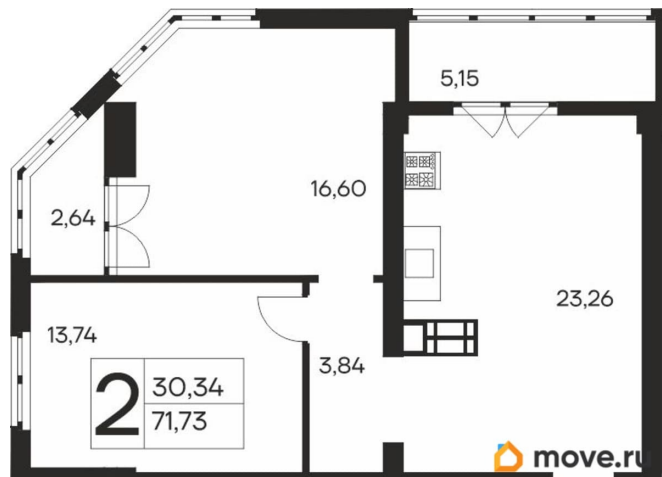

🕒 Создано: 11.04.2026 в 01:39

🔄 Обновлено: 13.04.2026 в 13:18

ИнтерСтрой, ИнтерСтрой

79942512484

20 325 750 ₺

Квартира

Количество комнат

2

Общая площадь

71.73 м²

Этаж

16/19

Детали объекта

Тип сделки

Продам

Раздел

[Квартиры](#)

Квартира в новостройке

да

Год сдачи

4 квартал 2027 г.

лифт, парковка

Описание

Продаётся 2-комнатная квартира в строящемся доме (Дом 1), срок сдачи: IV-кв. 2027, общей площадью 71.73 кв.м., на 16 этаже. Новый жилой комплекс «Ай-Петри» от застройщика «Интерстрой» расположен по адресу Республика Крым, Ялта, улица Кирова

для заметок