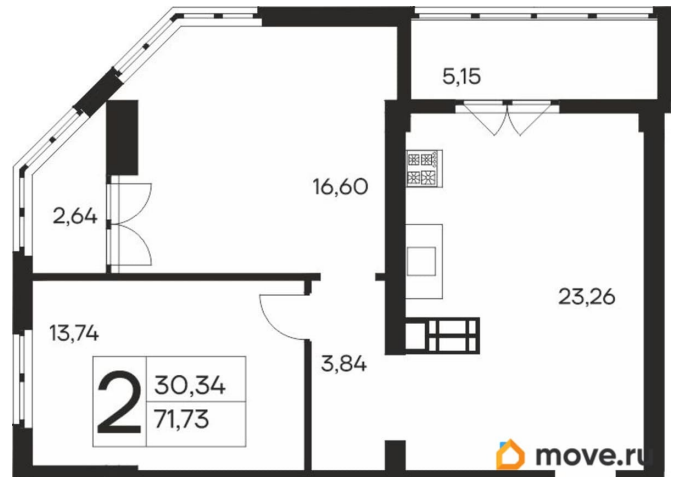

18 317 310 ₺

Квартира

Количество комнат

2

Общая площадь

71.73 м²

Этаж

17/19

Детали объекта

Тип сделки

Продам

Раздел

[Квартиры](#)

Квартира в новостройке

да

Год сдачи

4 квартал 2027 г.

лифт, парковка

Описание

Продаётся 2-комнатная квартира в строящемся доме (Дом 1), срок сдачи: IV-кв. 2027, общей площадью 71.73 кв.м., на 17 этаже. Новый жилой комплекс «Ай-Петри» от застройщика «Интерстрой» расположен по адресу Республика Крым, Ялта, улица Кирова

для заметок