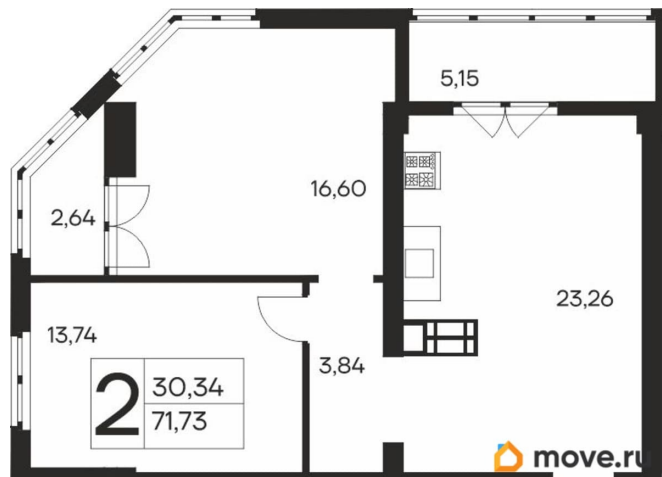

🕒 Создано: 13.04.2026 в 13:13

🔄 Обновлено: 13.04.2026 в 12:54

ИнтерСтрой, ИнтерСтрой

79942512484

19 751 910 ₺

Квартира

Количество комнат

2

Общая площадь

71.73 м²

Этаж

13/19

Детали объекта

Тип сделки

Продам

Раздел

[Квартиры](#)

Квартира в новостройке

да

Год сдачи

4 квартал 2027 г.

лифт, парковка

Описание

Продаётся 2-комнатная квартира в строящемся доме (Дом 1), срок сдачи: IV-кв. 2027, общей площадью 71.73 кв.м., на 13 этаже. Новый жилой комплекс «Ай-Петри» от застройщика «Интерстрой» расположен по адресу Республика Крым, Ялта, улица Кирова

для заметок