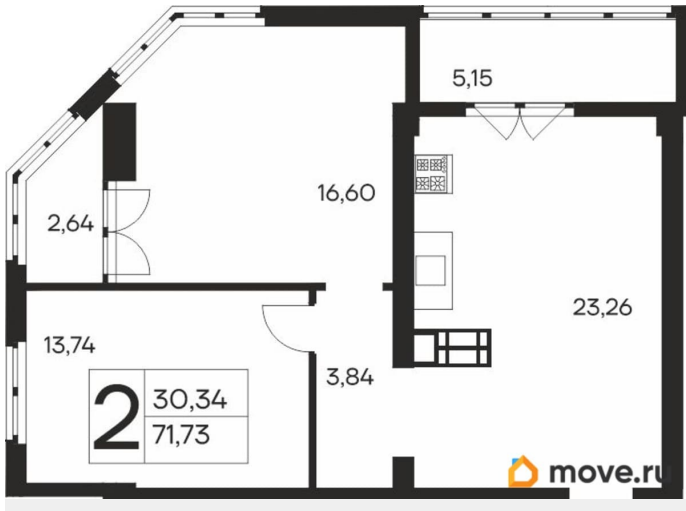

## Квартира

Количество комнат

2

Высота потолков

2.7 м

Общая площадь

71.73 м<sup>2</sup>

Этаж

## Описание

Продаётся 2-комнатная квартира в строящемся доме (Дом 1), срок сдачи: IV-кв. 2027, общей площадью 71.73 кв.м., на 19

для заметок

этаже. Новый жилой комплекс «Ай-Петри» от застройщика «Интерстрой» расположен по адресу Республика Крым, Ялта, улица Кирова