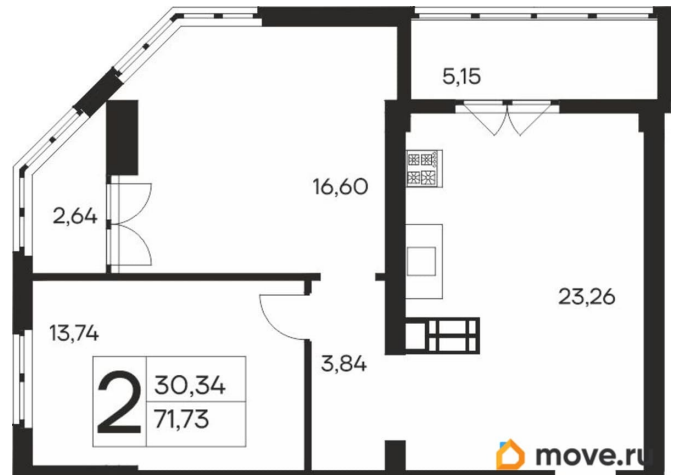

## Квартира

Количество комнат

2

Высота потолков

2.7 м

Общая площадь

71.73 м<sup>2</sup>

Этаж

## Описание

Продаётся 2-комнатная квартира в строящемся доме (Дом 1), срок сдачи: IV-кв. 2027, общей площадью 71.73 кв.м., на 19

для заметок

этаже. Новый жилой комплекс «Ай-Петри» от застройщика «Интерстрой» расположен по адресу Республика Крым, Ялта, улица Кирова