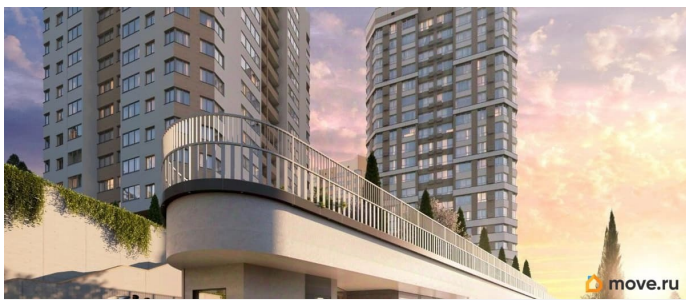

Продаётся 2-комнатная квартира в строящемся доме (Дом 1), срок сдачи: IV-кв. 2027, общей площадью 71.73 кв.м., на 16

этаже. Новый жилой комплекс «Ай-Петри» от застройщика «Интерстрой» расположен по адресу Республика Крым, Ялта, улица Кирова