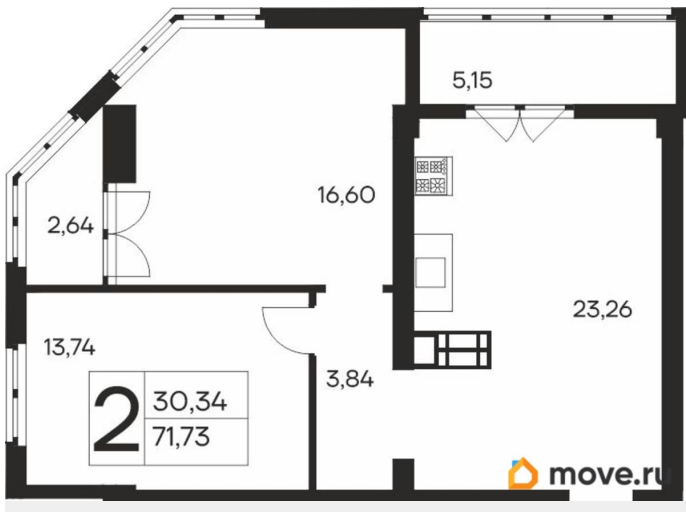

20 325 750 ₺

для заметок

Квартира

Количество комнат

2

Высота потолков

2.7 м

Общая площадь

71.73 м²

Этаж

16/19

Детали объекта

Тип сделки

Продам

Раздел

[Квартиры](#)

Продаётся 2-комнатная квартира в строящемся доме (Дом 1), срок сдачи: IV-кв. 2027, общей площадью 71.73 кв.м., на 16

этаже. Новый жилой комплекс «Ай-Петри» от застройщика «Интерстрой» расположен по адресу Республика Крым, Ялта, улица Кирова