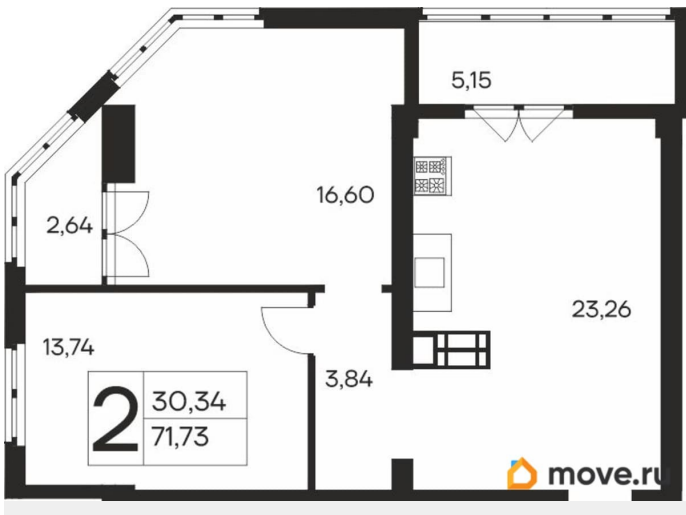

## Квартира

Количество комнат

2

Высота потолков

2.7 м

Общая площадь

71.73 м<sup>2</sup>

Этаж

## Описание

Продаётся 2-комнатная квартира в строящемся доме (Дом 1), срок сдачи: IV-кв. 2027, общей площадью 71.73 кв.м., на 16

этаже. Новый жилой комплекс «Ай-Петри» от застройщика «Интерстрой» расположен по адресу Республика Крым, Ялта, улица Кирова