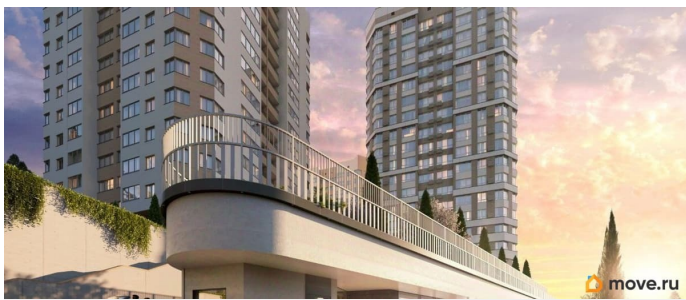

## Описание

Продаётся 2-комнатная квартира в строящемся доме (Дом 1), срок сдачи: IV-кв. 2027, общей площадью 71.73 кв.м., на 16

этаже. Новый жилой комплекс «Ай-Петри» от застройщика «Интерстрой» расположен по адресу Республика Крым, Ялта, улица Кирова