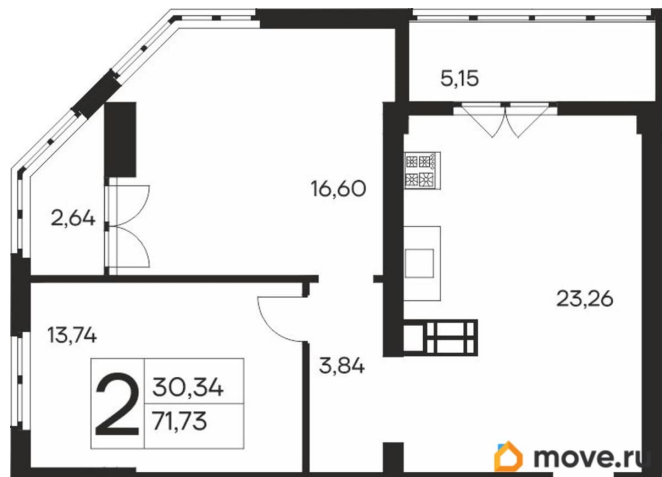

20 469 210 ₺

Квартира

Количество комнат

2

Высота потолков

2.7 м

Общая площадь

71.73 м²

Этаж

16/19

Детали объекта

Тип сделки

Продам

Раздел

[Квартиры](#)

Ремонт

без отделки

Квартира в новостройке

да

Год сдачи

4 квартал 2027 г.

лифт, парковка

Описание

Продаётся 2-комнатная квартира в строящемся доме (Дом 1), срок сдачи: IV-кв. 2027, общей площадью 71.73 кв.м., на 16

для заметок