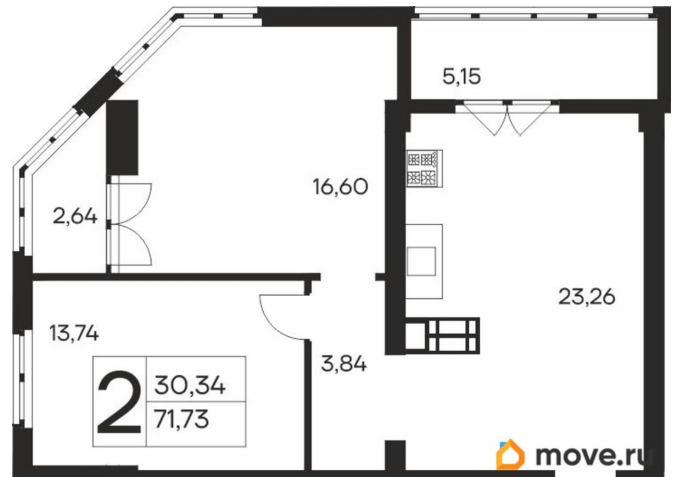

🕒 Создано: 12.04.2026 в 04:46

🔄 Обновлено: 12.04.2026 в 04:51

ИнтерСтрой, ИнтерСтрой

79942512484

19 751 910 ₺

для заметок

Квартира

Количество комнат

2

Высота потолков

2.7 м

Общая площадь

71.73 м²

Этаж

13/19

Детали объекта

Год сдачи

4 квартал 2027 г.

лифт, парковка

Описание

Продаётся 2-комнатная квартира в строящемся доме (Дом 1), срок сдачи: IV-кв. 2027, общей площадью 71.73 кв.м., на 13

этаже. Новый жилой комплекс «Ай-Петри» от застройщика «Интерстрой» расположен по адресу Республика Крым, Ялта, улица Кирова