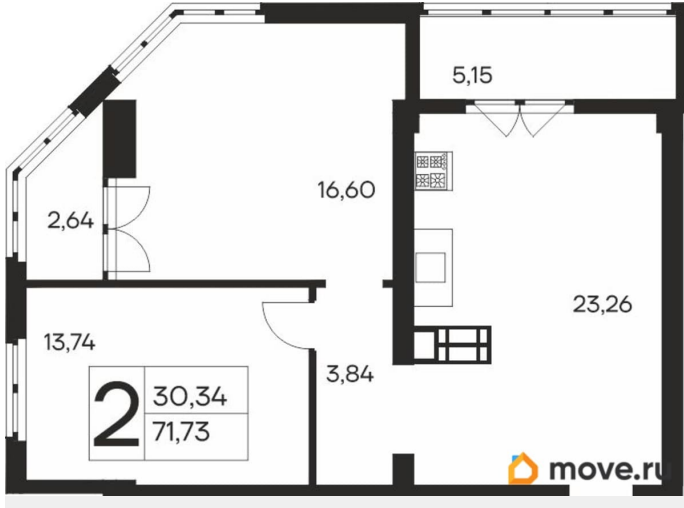

2

Высота потолков

2.7 м

Общая площадь

71.73 м²

Этаж

13/19

Детали объекта

Год сдачи

4 квартал 2027 г.

лифт, парковка

Описание

Продаётся 2-комнатная квартира в строящемся доме (Дом 1), срок сдачи: IV-кв. 2027, общей площадью 71.73 кв.м., на 13

этаже. Новый жилой комплекс «Ай-Петри» от застройщика «Интерстрой» расположен по адресу Республика Крым, Ялта, улица Кирова