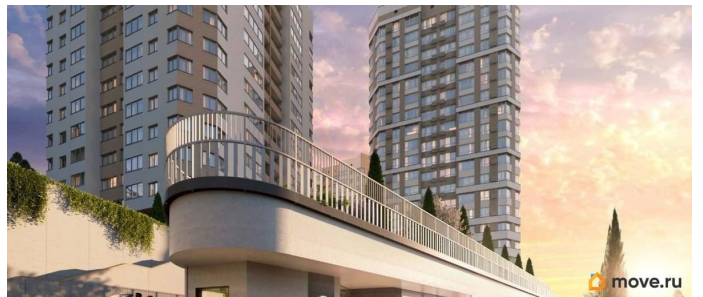

Год сдачи

4 квартал 2027 г.

лифт, парковка

Описание

Продаётся 2-комнатная квартира в строящемся доме (Дом 1), срок сдачи: IV-кв. 2027, общей площадью 71.73 кв.м., на 18

этаже. Новый жилой комплекс «Ай-Петри» от застройщика «Интерстрой» расположен по адресу Республика Крым, Ялта, улица Кирова