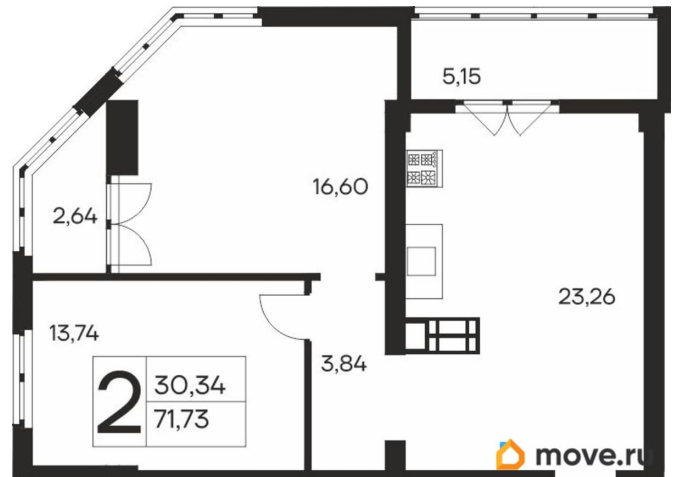

🕒 Создано: 11.04.2026 в 16:54

🔄 Обновлено: 12.04.2026 в 05:09

ИнтерСтрой, ИнтерСтрой

79942512484

17 958 660 ₺

для заметок

Квартира

Количество комнат

2

Высота потолков

2.7 м

Общая площадь

71.73 м²

Этаж

18/19

Детали объекта

Год сдачи

4 квартал 2027 г.

лифт, парковка

Описание

Продаётся 2-комнатная квартира в строящемся доме (Дом 1), срок сдачи: IV-кв. 2027, общей площадью 71.73 кв.м., на 18

этаже. Новый жилой комплекс «Ай-Петри» от застройщика «Интерстрой» расположен по адресу Республика Крым, Ялта, улица Кирова