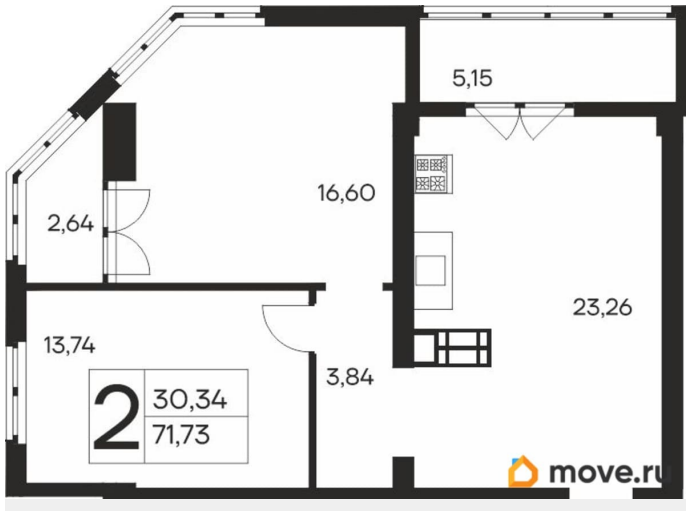

2

Высота потолков

2.7 м

Общая площадь

71.73 м²

Этаж

18/19

Детали объекта

Год сдачи

4 квартал 2027 г.

лифт, парковка

Описание

Продаётся 2-комнатная квартира в строящемся доме (Дом 1), срок сдачи: IV-кв. 2027, общей площадью 71.73 кв.м., на 18

этаже. Новый жилой комплекс «Ай-Петри» от застройщика «Интерстрой» расположен по адресу Республика Крым, Ялта, улица Кирова