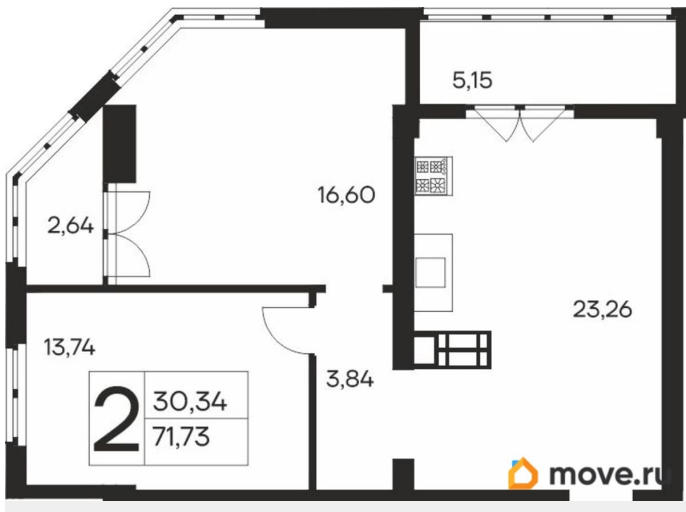

17 958 660 ₺

для заметок

Квартира

Количество комнат

2

Высота потолков

2.7 м

Общая площадь

71.73 м²

Этаж

16/19

Детали объекта

Тип сделки

Продам

Раздел

[Квартиры](#)

Продаётся 2-комнатная квартира в строящемся доме (Дом 1), срок сдачи: IV-кв. 2027, общей площадью 71.73 кв.м., на 16

этаже. Новый жилой комплекс «Ай-Петри» от застройщика «Интерстрой» расположен по адресу Республика Крым, Ялта, улица Кирова