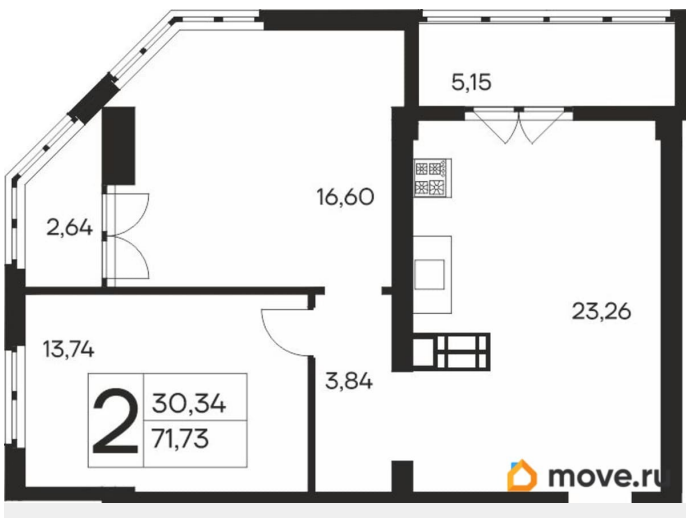

18 317 310 ₺

для заметок

Квартира

Количество комнат

2

Общая площадь

71.73 м²

Этаж

Год сдачи

4 квартал 2027 г.

лифт, парковка

Описание

Продаётся 2-комнатная квартира в строящемся доме (Дом 1), срок сдачи: IV-кв. 2027, общей площадью 71.73 кв.м., на 19 этаже. Новый жилой комплекс «Ай-Петри» от застройщика «Интерстрой» расположен по адресу Республика Крым, Ялта, улица Кирова