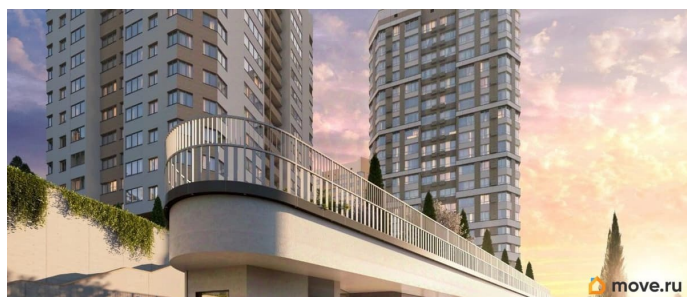

## Описание

Продаётся 2-комнатная квартира в строящемся доме (Дом 1), срок сдачи: IV-кв. 2027, общей площадью 71.73 кв.м., на 19

для заметок

этаже. Новый жилой комплекс «Ай-Петри» от застройщика «Интерстрой» расположен по адресу Республика Крым, Ялта, улица Кирова