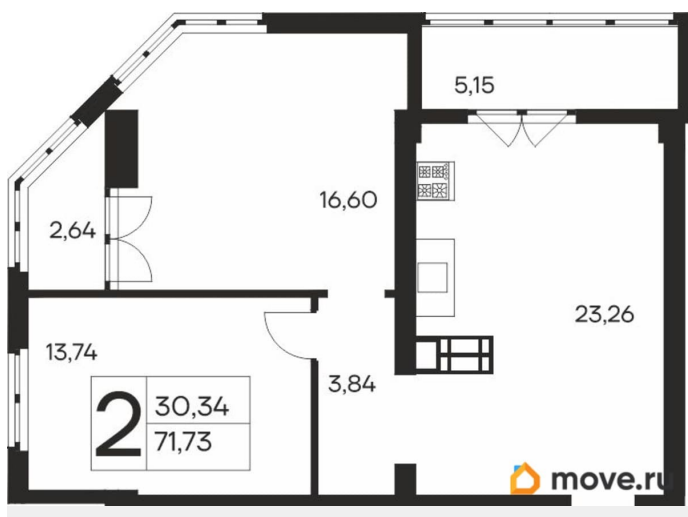

## Квартира

Количество комнат

2

Высота потолков

2.7 м

Общая площадь

71.73 м<sup>2</sup>

Этаж

## Описание

Продаётся 2-комнатная квартира в строящемся доме (Дом 1), срок сдачи: IV-кв. 2027, общей площадью 71.73 кв.м., на 19

для заметок

этаже. Новый жилой комплекс «Ай-Петри» от застройщика «Интерстрой» расположен по адресу Республика Крым, Ялта, улица Кирова