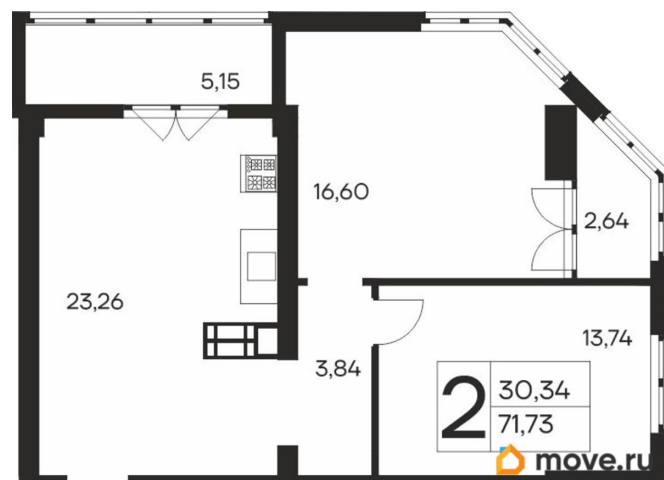

🕒 Создано: 10.04.2026 в 19:25

🔄 Обновлено: 11.04.2026 в 02:52

18 317 310 ₺

Квартира

Количество комнат

2

Общая площадь

71.73 м²

Этаж

13/19

Детали объекта

Тип сделки

Продам

Раздел

[Квартиры](#)

Квартира в новостройке

да

Год сдачи

4 квартал 2027 г.

лифт, парковка

Описание

Продаётся 2-комнатная квартира в строящемся доме (Дом 1), срок сдачи: IV-кв. 2027, общей площадью 71.73 кв.м., на 13 этаже. Новый жилой комплекс «Ай-Петри» от застройщика «Интерстрой» расположен по адресу Республика Крым, Ялта, улица Кирова

<https://krim.move.ru/objects/9293503793>

Магазин новостроек, Магазин новостроек

79014946974

для заметок