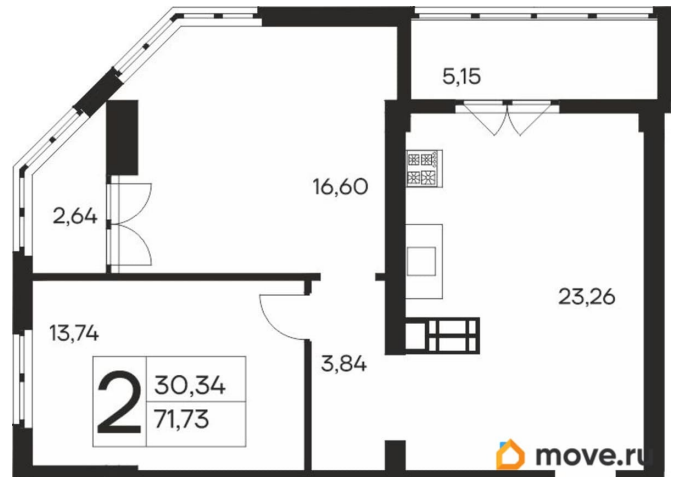

2

Общая площадь

71.73 м²

Этаж

16/19

Детали объекта

Тип сделки

Продам

Продаётся 2-комнатная квартира в строящемся доме (Дом 1), срок сдачи: IV-кв. 2027, общей площадью 71.73 кв.м., на 16 этаже. Новый жилой комплекс «Ай-Петри» от застройщика «Интерстрой» расположен по адресу Республика Крым, Ялта, улица Кирова