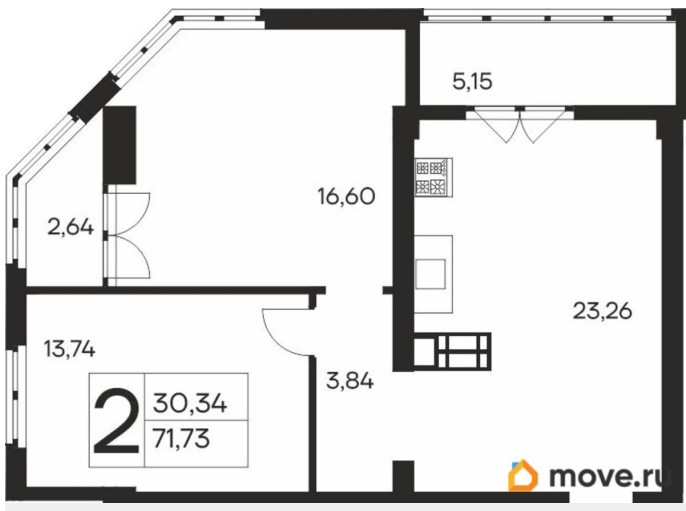

2

Общая площадь

71.73 м²

Этаж

16/19

Детали объекта

Тип сделки

Продам

Раздел

[Квартиры](#)

Квартира в новостройке

да

Год сдачи

4 квартал 2027 г.

лифт, парковка

Описание

Продаётся 2-комнатная квартира в строящемся доме (Дом 1), срок сдачи: IV-кв. 2027, общей площадью 71.73 кв.м., на 16 этаже. Новый жилой комплекс «Ай-Петри» от застройщика «Интерстрой» расположен по адресу Республика Крым, Ялта, улица Кирова