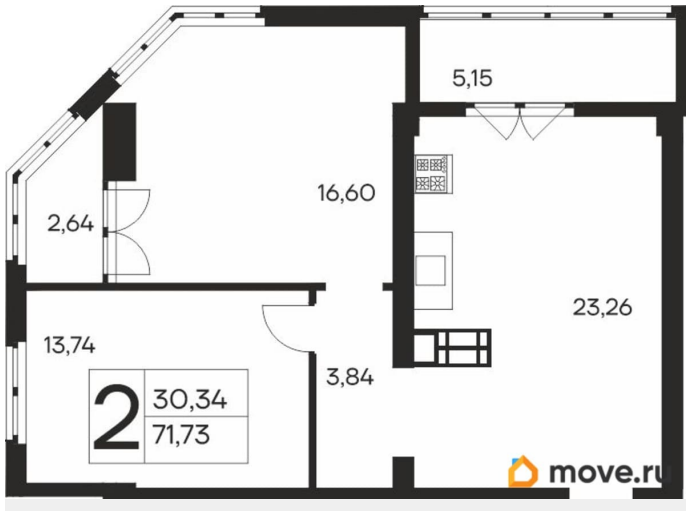

2.7 м

Общая площадь

71.73 м²

Этаж

17/19

Детали объекта

Тип сделки

Продам

лифт, парковка

Описание

Продаётся 2-комнатная квартира в строящемся доме (Дом 1), срок сдачи: IV-кв. 2027, общей площадью 71.73 кв.м., на 17

для заметок

этаже. Новый жилой комплекс «Ай-Петри» от застройщика «Интерстрой» расположен по адресу Республика Крым, Ялта, улица Кирова