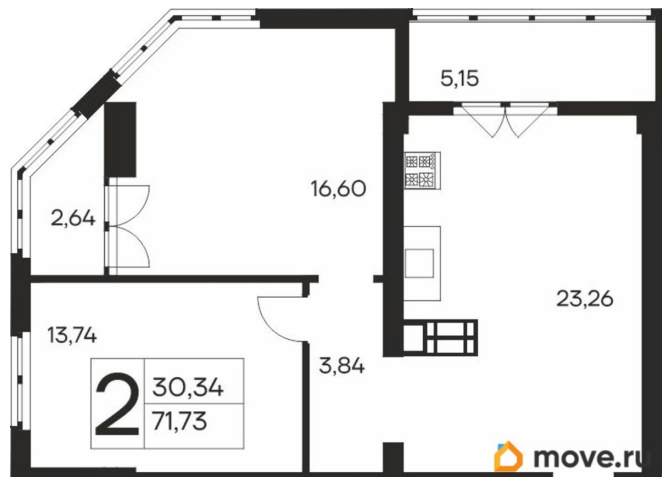

2.7 м

Общая площадь

71.73 м²

Этаж

17/19

Детали объекта

Тип сделки

Продам

лифт, парковка

Описание

Продаётся 2-комнатная квартира в строящемся доме (Дом 1), срок сдачи: IV-кв. 2027, общей площадью 71.73 кв.м., на 17

для заметок

этаже. Новый жилой комплекс «Ай-Петри» от застройщика «Интерстрой» расположен по адресу Республика Крым, Ялта, улица Кирова