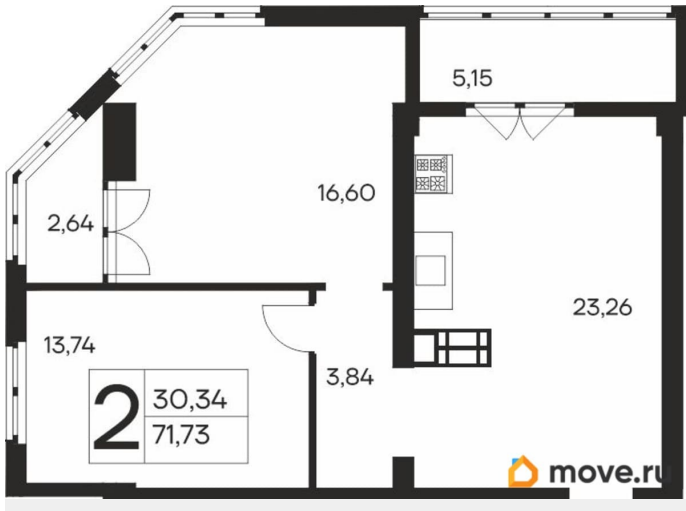

этаже. Новый жилой комплекс «Ай-Петри» от застройщика «Интерстрой» расположен по адресу Республика Крым, Ялта, улица Кирова