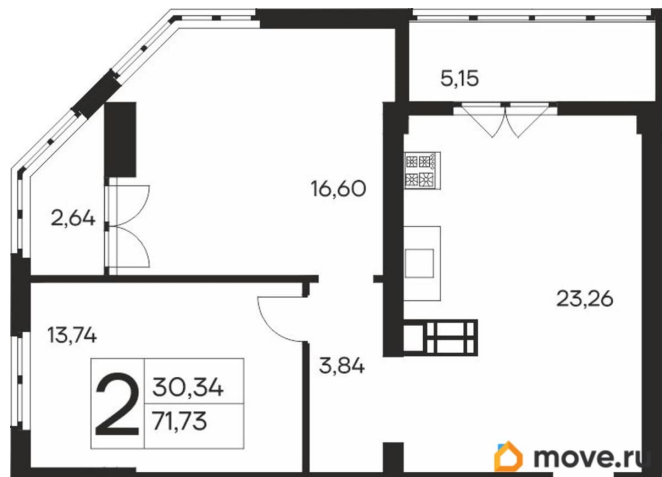

20 469 210 ₺

Квартира

Количество комнат

2

Высота потолков

2.7 м

Общая площадь

71.73 м²

Этаж

19/19

Детали объекта

Тип сделки

Продам

Раздел

[Квартиры](#)

Ремонт

без отделки

Квартира в новостройке

да

Год сдачи

4 квартал 2027 г.

лифт, парковка

Описание

Продаётся 2-комнатная квартира в строящемся доме (Дом 1), срок сдачи: IV-кв. 2027, общей площадью 71.73 кв.м., на 19

для заметок