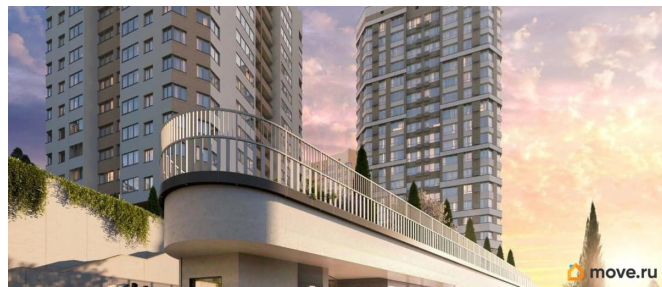

Ремонт

без отделки

Квартира в новостройке

да

Год сдачи

4 квартал 2027 г.

лифт, парковка

Описание

Продаётся 2-комнатная квартира в строящемся доме (Дом 1), срок сдачи: IV-кв. 2027, общей площадью 71.73 кв.м., на 17

этаже. Новый жилой комплекс «Ай-Петри» от застройщика «Интерстрой» расположен по адресу Республика Крым, Ялта, улица Кирова