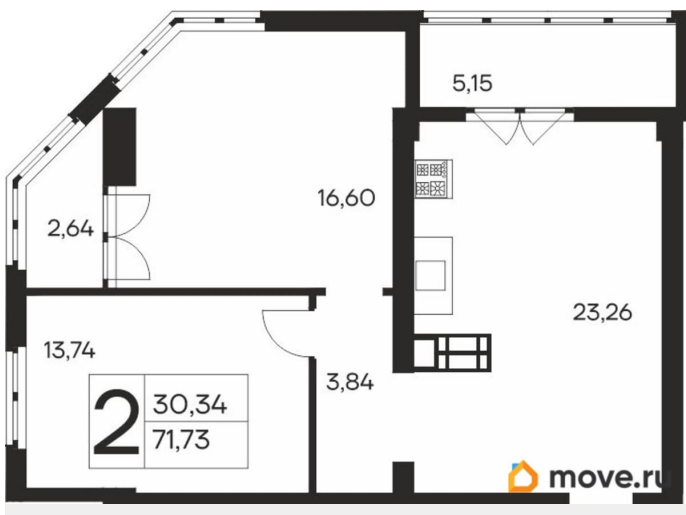

18 317 310 ₺

для заметок

Квартира

Количество комнат

2

Высота потолков

2.7 м

Общая площадь

71.73 м²

Этаж

17/19

Детали объекта

Тип сделки

Продам

Раздел

[Квартиры](#)

Продаётся 2-комнатная квартира в строящемся доме (Дом 1), срок сдачи: IV-кв. 2027, общей площадью 71.73 кв.м., на 17

этаже. Новый жилой комплекс «Ай-Петри» от застройщика «Интерстрой» расположен по адресу Республика Крым, Ялта, улица Кирова