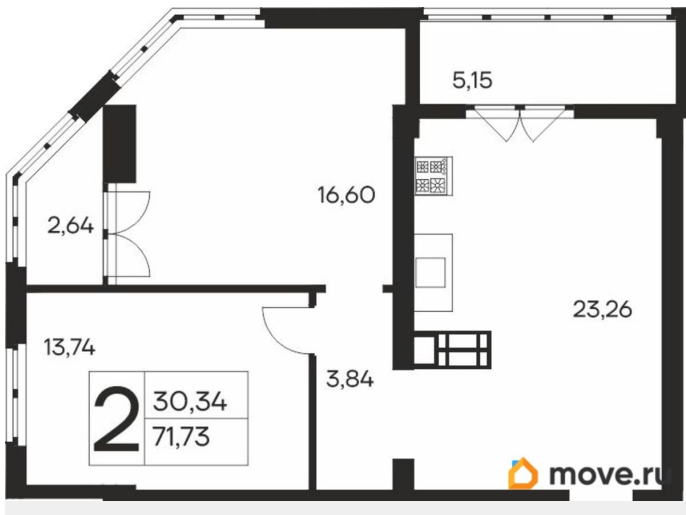

## Квартира

Количество комнат

2

Высота потолков

2.7 м

Общая площадь

71.73 м<sup>2</sup>

Этаж

## Описание

Продаётся 2-комнатная квартира в строящемся доме (Дом 1), срок сдачи: IV-кв. 2027, общей площадью 71.73 кв.м., на 16

этаже. Новый жилой комплекс «Ай-Петри» от застройщика «Интерстрой» расположен по адресу Республика Крым, Ялта, улица Кирова