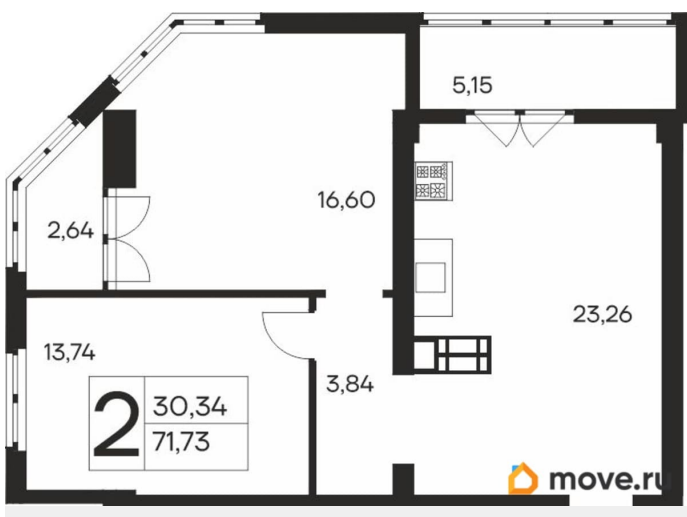

18 317 310 ₺

для заметок

Квартира

Количество комнат

2

Высота потолков

2.7 м

Общая площадь

71.73 м²

Этаж

19/19

Детали объекта

Тип сделки

Продам

Раздел

[Квартиры](#)

Продаётся 2-комнатная квартира в строящемся доме (Дом 1), срок сдачи: IV-кв. 2027, общей площадью 71.73 кв.м., на 19

этаже. Новый жилой комплекс «Ай-Петри» от застройщика «Интерстрой» расположен по адресу Республика Крым, Ялта, улица Кирова