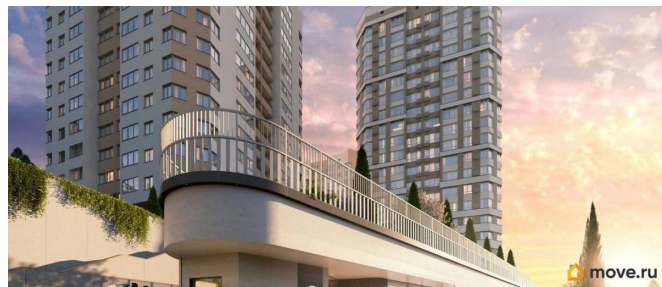

Ремонт

без отделки

Квартира в новостройке

да

Год сдачи

4 квартал 2027 г.

лифт, парковка

Описание

Продаётся 2-комнатная квартира в строящемся доме (Дом 1), срок сдачи: IV-кв. 2027, общей площадью 71.73 кв.м., на 19

этаже. Новый жилой комплекс «Ай-Петри» от застройщика «Интерстрой» расположен по адресу Республика Крым, Ялта, улица Кирова