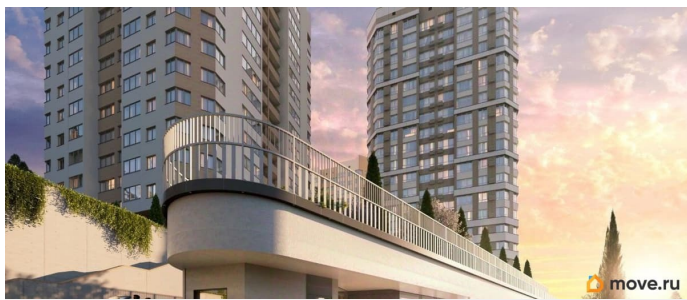

Продаётся 2-комнатная квартира в строящемся доме (Дом 1), срок сдачи: IV-кв. 2027, общей площадью 71.73 кв.м., на 19

этаже. Новый жилой комплекс «Ай-Петри» от застройщика «Интерстрой» расположен по адресу Республика Крым, Ялта, улица Кирова