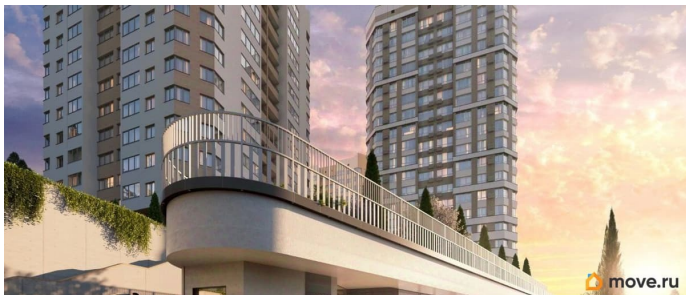

лифт, парковка

Описание

Продаётся 2-комнатная квартира в строящемся доме (Дом 1), срок сдачи: IV-кв. 2027, общей площадью 71.73 кв.м., на 15

для заметок

этаже. Новый жилой комплекс «Ай-Петри» от застройщика «Интерстрой» расположен по адресу Республика Крым, Ялта, улица Кирова