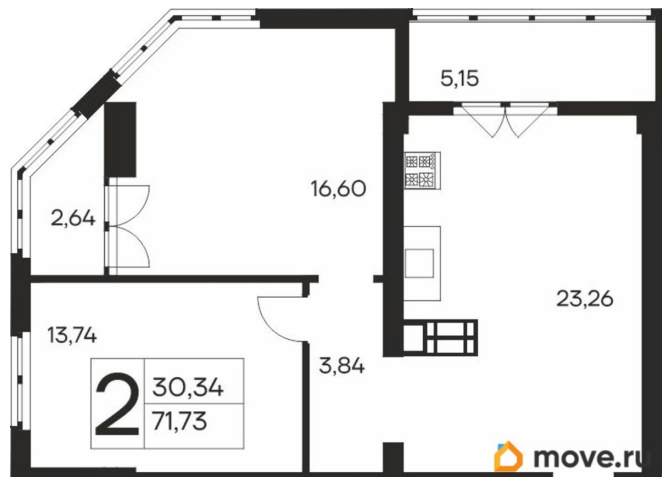

2.7 м

Общая площадь

71.73 м²

Этаж

15/19

Детали объекта

Тип сделки

Продам

лифт, парковка

Описание

Продаётся 2-комнатная квартира в строящемся доме (Дом 1), срок сдачи: IV-кв. 2027, общей площадью 71.73 кв.м., на 15

для заметок

этаже. Новый жилой комплекс «Ай-Петри» от застройщика «Интерстрой» расположен по адресу Республика Крым, Ялта, улица Кирова