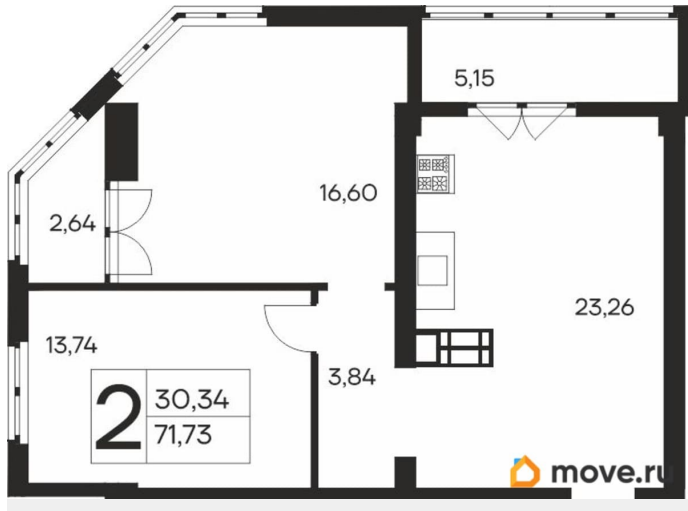

2.7 м

Общая площадь

71.73 м²

Этаж

15/19

Детали объекта

Тип сделки

Продам

лифт, парковка

Описание

Продаётся 2-комнатная квартира в строящемся доме (Дом 1), срок сдачи: IV-кв. 2027, общей площадью 71.73 кв.м., на 15

для заметок

этаже. Новый жилой комплекс «Ай-Петри» от застройщика «Интерстрой» расположен по адресу Республика Крым, Ялта, улица Кирова