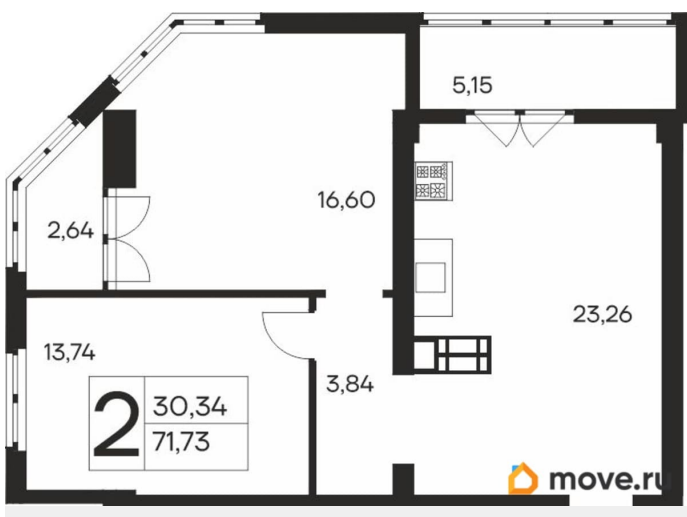

17 958 660 ₺

для заметок

Квартира

Количество комнат

2

Высота потолков

2.7 м

Общая площадь

71.73 м²

Этаж

16/19

Детали объекта

Тип сделки

Продам

Раздел

[Квартиры](#)

Продаётся 2-комнатная квартира в строящемся доме (Дом 1), срок сдачи: IV-кв. 2027, общей площадью 71.73 кв.м., на 16

этаже. Новый жилой комплекс «Ай-Петри» от застройщика «Интерстрой» расположен по адресу Республика Крым, Ялта, улица Кирова