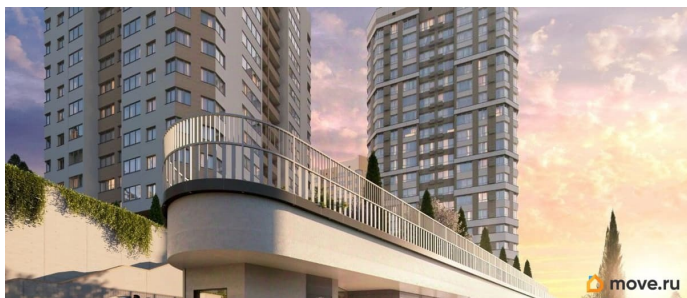

Ремонт

без отделки

Квартира в новостройке

да

Год сдачи

4 квартал 2027 г.

лифт, парковка

Описание

Продаётся 2-комнатная квартира в строящемся доме (Дом 1), срок сдачи: IV-кв. 2027, общей площадью 71.73 кв.м., на 16

этаже. Новый жилой комплекс «Ай-Петри» от застройщика «Интерстрой» расположен по адресу Республика Крым, Ялта, улица Кирова