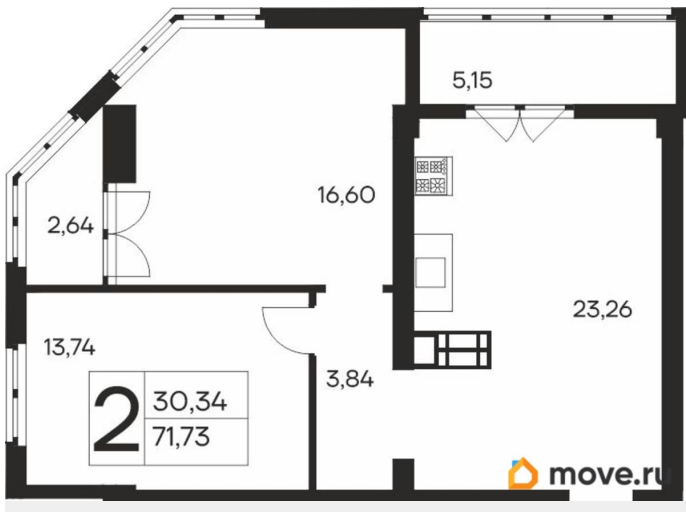

## Квартира

Количество комнат

2

Высота потолков

2.7 м

Общая площадь

71.73 м<sup>2</sup>

Этаж

## Описание

Продаётся 2-комнатная квартира в строящемся доме (Дом 1), срок сдачи: IV-кв. 2027, общей площадью 71.73 кв.м., на 13

для заметок

этаже. Новый жилой комплекс «Ай-Петри» от застройщика «Интерстрой» расположен по адресу Республика Крым, Ялта, улица Кирова