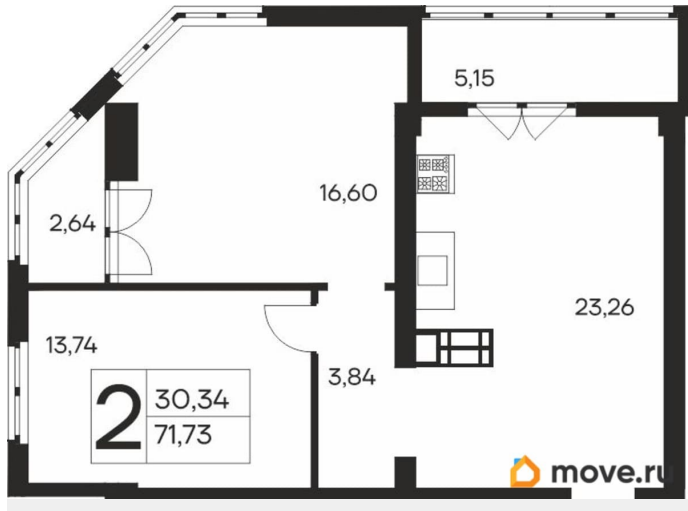

2

Высота потолков

2.7 м

Общая площадь

71.73 м²

Этаж

15/19

Детали объекта

Год сдачи

4 квартал 2027 г.

лифт, парковка

Описание

Продаётся 2-комнатная квартира в строящемся доме (Дом 1), срок сдачи: IV-кв. 2027, общей площадью 71.73 кв.м., на 15

этаже. Новый жилой комплекс «Ай-Петри» от застройщика «Интерстрой» расположен по адресу Республика Крым, Ялта, улица Кирова