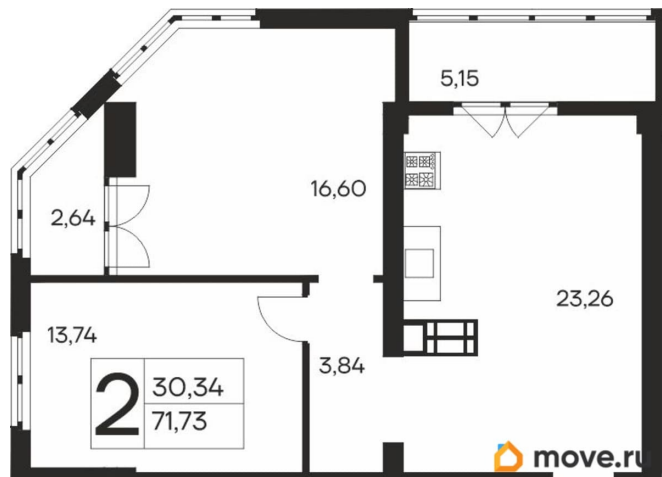

🕒 Создано: 09.04.2026 в 21:52

🔄 Обновлено: 10.04.2026 в 08:41

ИнтерСтрой, ИнтерСтрой

79942512484

17 958 660 ₺

для заметок

Квартира

Количество комнат

2

Высота потолков

2.7 м

Общая площадь

71.73 м²

Этаж

15/19

Детали объекта

Год сдачи

4 квартал 2027 г.

лифт, парковка

Описание

Продаётся 2-комнатная квартира в строящемся доме (Дом 1), срок сдачи: IV-кв. 2027, общей площадью 71.73 кв.м., на 15

этаже. Новый жилой комплекс «Ай-Петри» от застройщика «Интерстрой» расположен по адресу Республика Крым, Ялта, улица Кирова