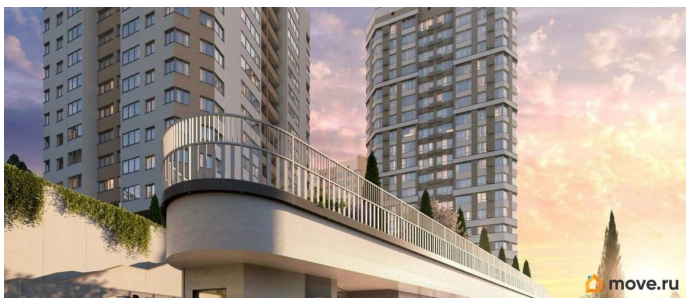

## Описание

Продаётся 2-комнатная квартира в строящемся доме (Дом 1), срок сдачи: IV-кв. 2027, общей площадью 71.73 кв.м., на 18

для заметок

этаже. Новый жилой комплекс «Ай-Петри» от застройщика «Интерстрой» расположен по адресу Республика Крым, Ялта, улица Кирова