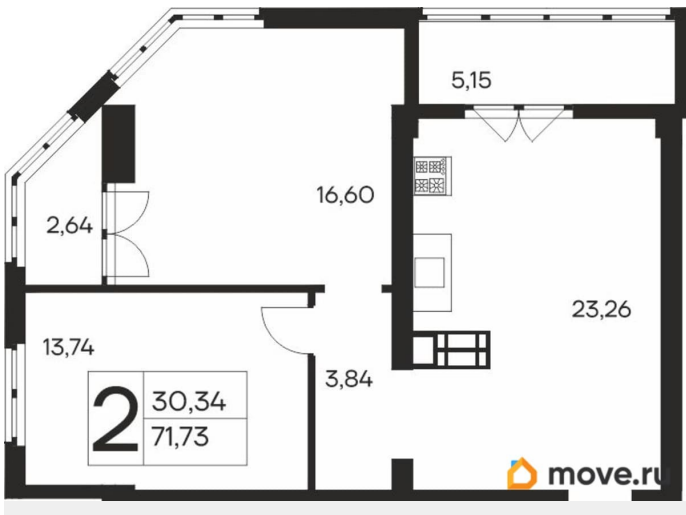

## Квартира

Количество комнат

2

Высота потолков

2.7 м

Общая площадь

71.73 м<sup>2</sup>

Этаж

## Описание

Продаётся 2-комнатная квартира в строящемся доме (Дом 1), срок сдачи: IV-кв. 2027, общей площадью 71.73 кв.м., на 18

для заметок

этаже. Новый жилой комплекс «Ай-Петри» от застройщика «Интерстрой» расположен по адресу Республика Крым, Ялта, улица Кирова