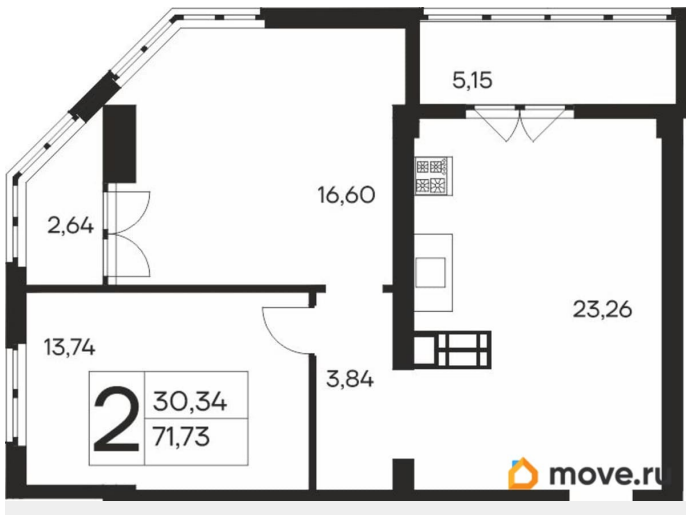

17 958 660 ₺

для заметок

Квартира

Количество комнат

2

Высота потолков

2.7 м

Общая площадь

71.73 м²

Этаж

15/19

Детали объекта

Тип сделки

Продам

Раздел

[Квартиры](#)

Продаётся 2-комнатная квартира в строящемся доме (Дом 1), срок сдачи: IV-кв. 2027, общей площадью 71.73 кв.м., на 15

этаже. Новый жилой комплекс «Ай-Петри» от застройщика «Интерстрой» расположен по адресу Республика Крым, Ялта, улица Кирова