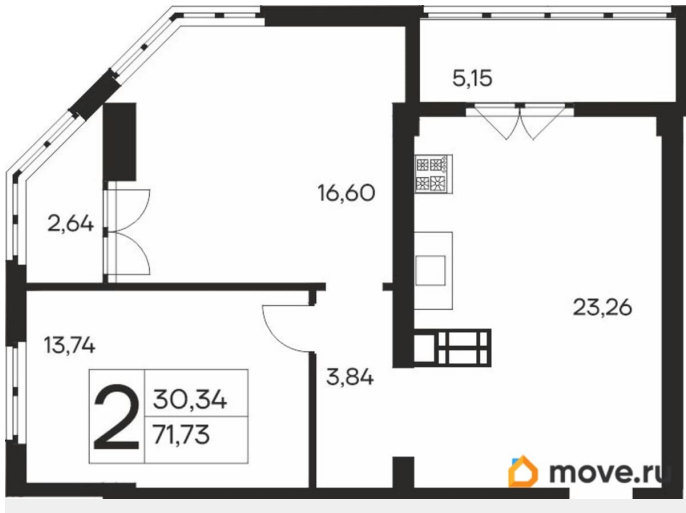

2

Высота потолков

2.7 м

Общая площадь

71.73 м²

Этаж

13/19

Детали объекта

Год сдачи

4 квартал 2027 г.

лифт, парковка

Описание

Продаётся 2-комнатная квартира в строящемся доме (Дом 1), срок сдачи: IV-кв. 2027, общей площадью 71.73 кв.м., на 13

этаже. Новый жилой комплекс «Ай-Петри» от застройщика «Интерстрой» расположен по адресу Республика Крым, Ялта, улица Кирова