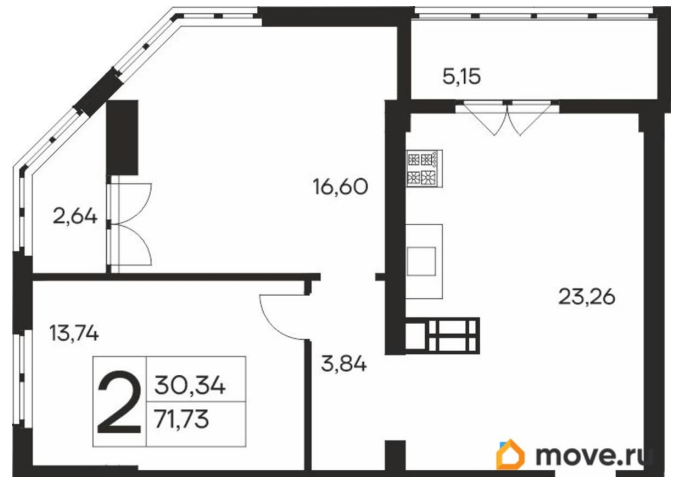

🕒 Создано: 02.04.2026 в 21:11

🔄 Обновлено: 08.04.2026 в 16:14

ИнтерСтрой, ИнтерСтрой

79942512484

19 751 910 ₺

для заметок

Квартира

Количество комнат

2

Высота потолков

2.7 м

Общая площадь

71.73 м²

Этаж

13/19

Детали объекта

Год сдачи

4 квартал 2027 г.

лифт, парковка

Описание

Продаётся 2-комнатная квартира в строящемся доме (Дом 1), срок сдачи: IV-кв. 2027, общей площадью 71.73 кв.м., на 13

этаже. Новый жилой комплекс «Ай-Петри» от застройщика «Интерстрой» расположен по адресу Республика Крым, Ялта, улица Кирова