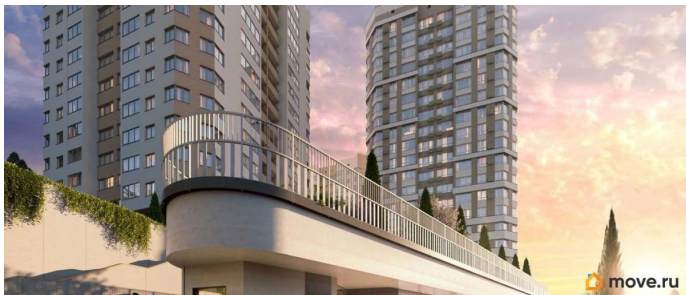

Год сдачи

4 квартал 2027 г.

лифт, парковка

Описание

Продаётся 2-комнатная квартира в строящемся доме (Дом 1), срок сдачи: IV-кв. 2027, общей площадью 71.73 кв.м., на 13

этаже. Новый жилой комплекс «Ай-Петри» от застройщика «Интерстрой» расположен по адресу Республика Крым, Ялта, улица Кирова