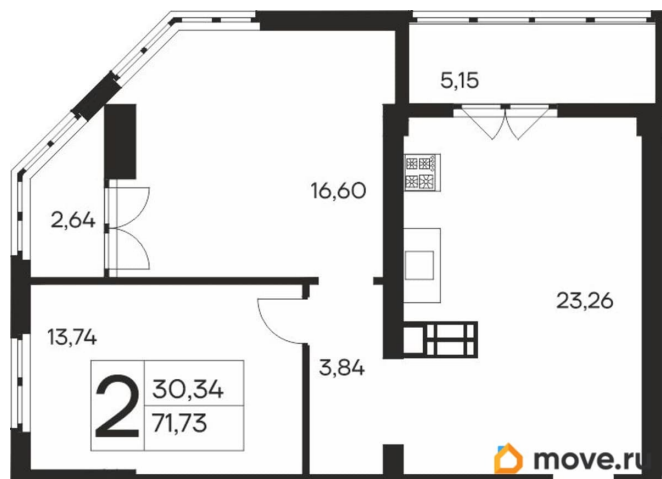

19 751 910 ₺

Квартира

Количество комнат

2

Общая площадь

71.73 м²

Этаж

13/19

Детали объекта

Тип сделки

Продам

Раздел

[Квартиры](#)

Квартира в новостройке

да

Год сдачи

4 квартал 2027 г.

лифт, парковка

Описание

Продаётся 2-комнатная квартира в строящемся доме (Дом 1), срок сдачи: IV-кв. 2027, общей площадью 71.73 кв.м., на 13 этаже. Новый жилой комплекс «Ай-Петри» от застройщика «Интерстрой» расположен по адресу Республика Крым, Ялта, улица Кирова

для заметок